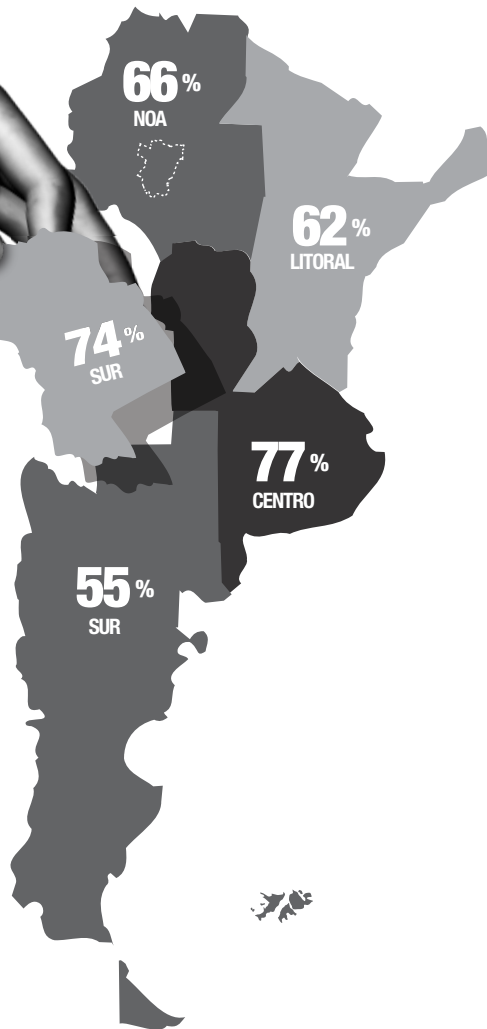

EL MAPA DEL "PICOTEO"

PORCENTAJE POR ZONA

Centro: Córdoba, Interior de Pcia de Bs.As.

Sur: Neuquén, Río Negro, Chubut, La Pampa, Sta Cruz, T. del Fuego.

Litoral: Santa Fe, Entre Ríos, Corrientes, Chaco, Formosa, Misiones.

NOA: Tucumán, Salta, Sgo del Estero, Jujuy, Catamarca.

Cuyo: Mendoza, San Juan, La Rioja, San Luis.

Aproximadamente 9 de cada 10 sienten la necesidad de "picotear"