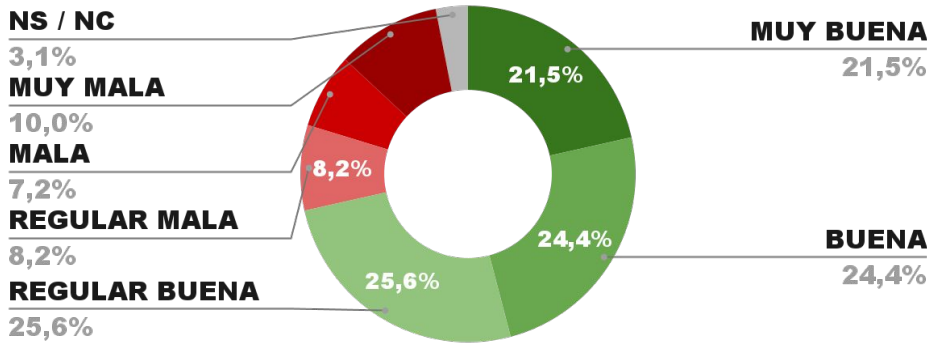

# DESGLOSE POR GOBERNADORES

## ENCUESTAS

TODO LO QUE DEBES SABER

ENCUESTA PROVINCIA DE JUJUY -  
3 AL 8 DE AGOSTO DE 2022 - MUESTRA 689 CASOS

## IMAGEN GOBERNADOR GERARDO MORALES

POSITIVA NEGATIVA NS / NC

IMAGEN POSITIVA JULIO/22

71,5%

25,4% 3,1%

70,3%

ENCUESTA PROVINCIA DE CORRIENTES -  
3 AL 8 DE AGOSTO DE 2022 - MUESTRA 718 CASOS