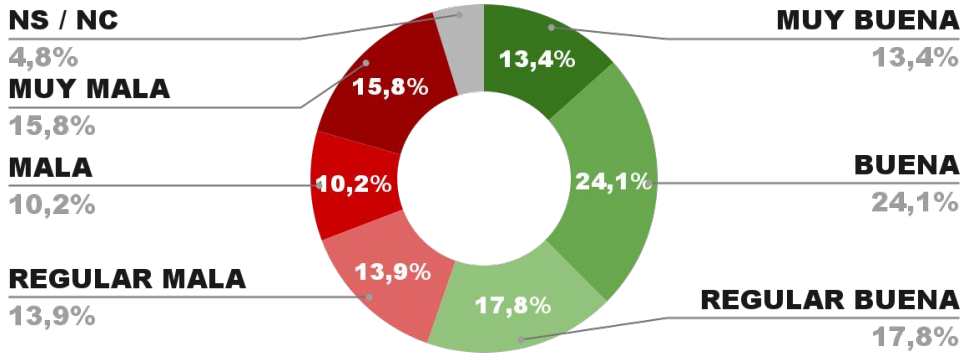

## IMAGEN GOBERNADOR GUSTAVO MELELLA

IMAGEN POSITIVA  
JULIO/22

52,1%

55,7%

40,0%

4,3%

ENCUESTA PROVINCIA DE CATAMARCA -  
3 AL 8 DE AGOSTO DE 2022 - MUESTRA 603 CASOS

## IMAGEN GOBERNADOR RAUL JALÍL

IMAGEN POSITIVA  
JULIO/22

59,4%

55,3%

39,9%

4,8%

ENCUESTA PROVINCIA DE RÍO NEGRO -  
3 AL 8 DE AGOSTO DE 2022 - MUESTRA 626 CASOS

## IMAGEN GOBERNADOR ARABELA CARRERAS

IMAGEN POSITIVA  
JULIO/22

54,1%

55,2%

40,5%

4,3%

ENCUESTA PROVINCIA DE ENTRE RÍOS -  
3 AL 8 DE AGOSTO DE 2022 - MUESTRA 800 CASOS