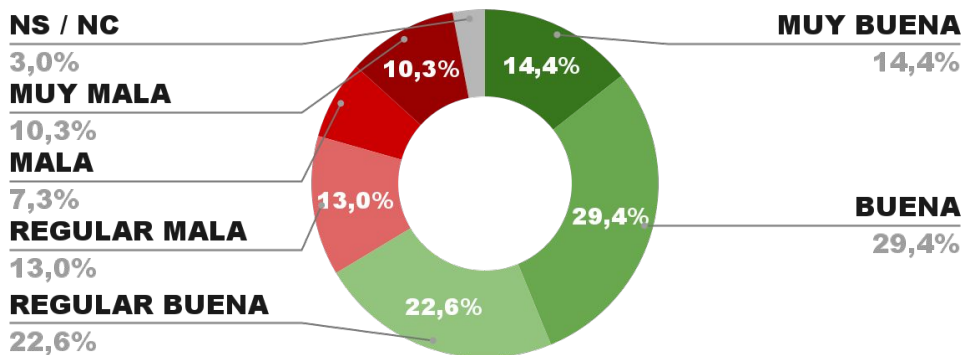

## IMAGEN INTENDENTE GUSTAVO SASTRE

IMAGEN POSITIVA  
JULIO/22

POSITIVA NEGATIVA NS / NC

66,9%

28,8% 4,3%

66,0%

ENCUESTA: CIUDAD DE CÓRDOBA (CÓRDOBA)  
3 AL 8 DE AGOSTO DE 2022 - MUESTRA TOTAL: 501 CASOS

## IMAGEN INTENDENTE MARTIN LLARYORA

IMAGEN POSITIVA  
JULIO/22

POSITIVA NEGATIVA NS / NC

66,5%

29,6% 3,9%

65,5%

ENCUESTA: CIUDAD DE CORRIENTES (CORRIENTES)  
3 AL 8 DE AGOSTO DE 2022 - MUESTRA TOTAL: 417 CASOS

## IMAGEN INTENDENTE EDUARDO TASSANO

POSICIÓN EN RANKING

3º

IMAGEN POSITIVA JULIO/22

66,4%

30,6% 3,0%

68,1%

ENCUESTA: CIUDAD DE FORMOSA (FORMOSA)  
3 AL 8 DE AGOSTO DE 2022 - MUESTRA TOTAL: 402 CASOS