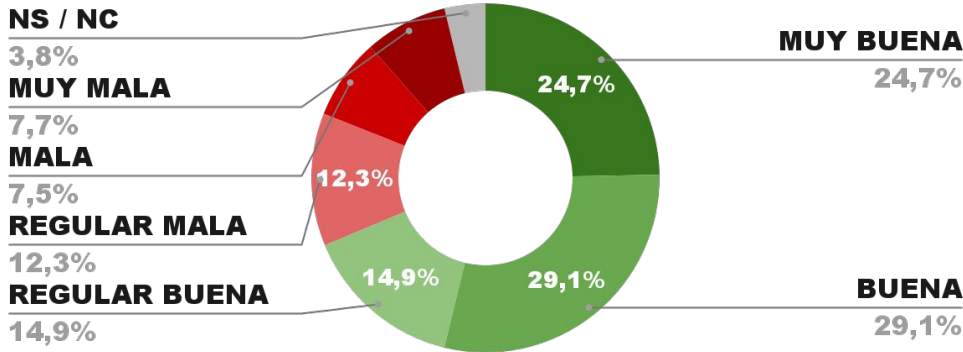

## IMAGEN GOBERNADOR JUAN SCHIARETTI

IMAGEN POSITIVA  
JULIO/22

68,7%

27,5% 3,8%

69,1%

ENCUESTA PROVINCIA DE LA PAMPA -  
3 AL 8 DE AGOSTO DE 2022 - MUESTRA 674 CASOS

## IMAGEN GOBERNADOR SERGIO ZILIOOTTO

IMAGEN POSITIVA  
JULIO/22

68,2%

26,9% 4,9%

70,5%

ENCUESTA CIUDAD DE BUENOS AIRES -  
3 AL 8 DE AGOSTO DE 2022 - MUESTRA 830 CASOS