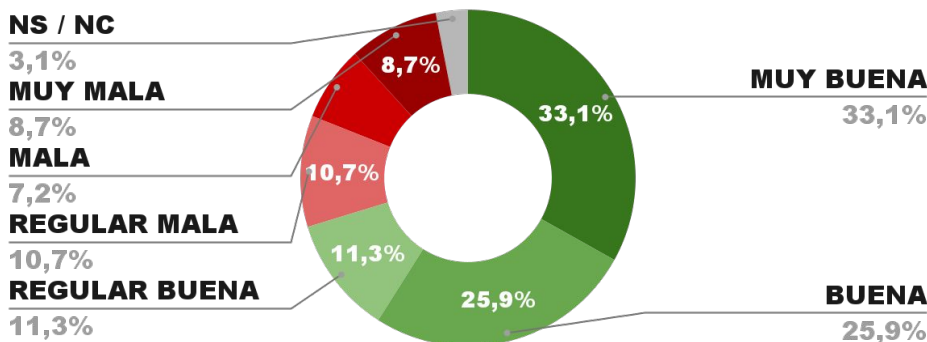

## ENCUESTAS

TODO LO QUE DEBES SABER

ENCUESTA PROVINCIA DE JUJUY -  
3 AL 8 DE AGOSTO DE 2022 - MUESTRA 689 CASOS

## IMAGEN GOBERNADOR GERARDO MORALES

POSITIVA NEGATIVA NS / NC

IMAGEN POSITIVA JULIO/22

71,5%

25,4% 3,1%

70,3%

ENCUESTA PROVINCIA DE CORRIENTES -  
3 AL 8 DE AGOSTO DE 2022 - MUESTRA 718 CASOS

## IMAGEN GOBERNADOR GUSTAVO VALDES

POSITIVA NEGATIVA NS / NC

IMAGEN POSITIVA JULIO/22

70,3%

26,6% 3,1%

66,8%

ENCUESTA PROVINCIA DE CÓRDOBA -  
3 AL 8 DE AGOSTO DE 2022 - MUESTRA 885 CASOS