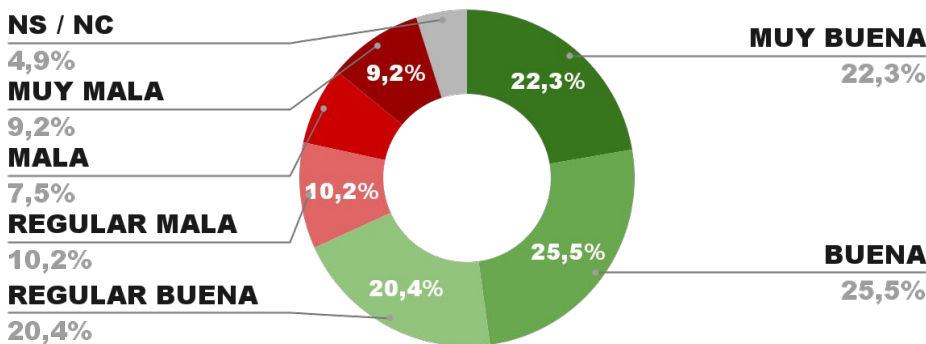

## IMAGEN GOBERNADOR JUAN SCHIARETTI

IMAGEN POSITIVA  
JULIO/22

68,7%

27,5% 3,8%

69,1%

ENCUESTA PROVINCIA DE LA PAMPA -  
3 AL 8 DE AGOSTO DE 2022 - MUESTRA 674 CASOS

## IMAGEN GOBERNADOR SERGIO ZILIOOTTO

IMAGEN POSITIVA  
JULIO/22

68,2%

26,9% 4,9%

70,5%

ENCUESTA CIUDAD DE BUENOS AIRES -  
3 AL 8 DE AGOSTO DE 2022 - MUESTRA 830 CASOS

## IMAGEN JEFE DE GOB. HORACIO R. LARRETA

IMAGEN POSITIVA  
JULIO/22

65,8%

29,4% 4,8%

68,4%

ENCUESTA PROVINCIA DE TUCUMÁN -  
3 AL 8 DE AGOSTO DE 2022 - MUESTRA 805 CASOS

## IMAGEN GOBERNADOR OSVALDO JALDO

IMAGEN POSITIVA  
JULIO/22

63,7%

31,7% 4,6%

63,5%

ENCUESTA PROVINCIA DE MENDOZA -  
3 AL 8 DE AGOSTO DE 2022 - MUESTRA 823 CASOS