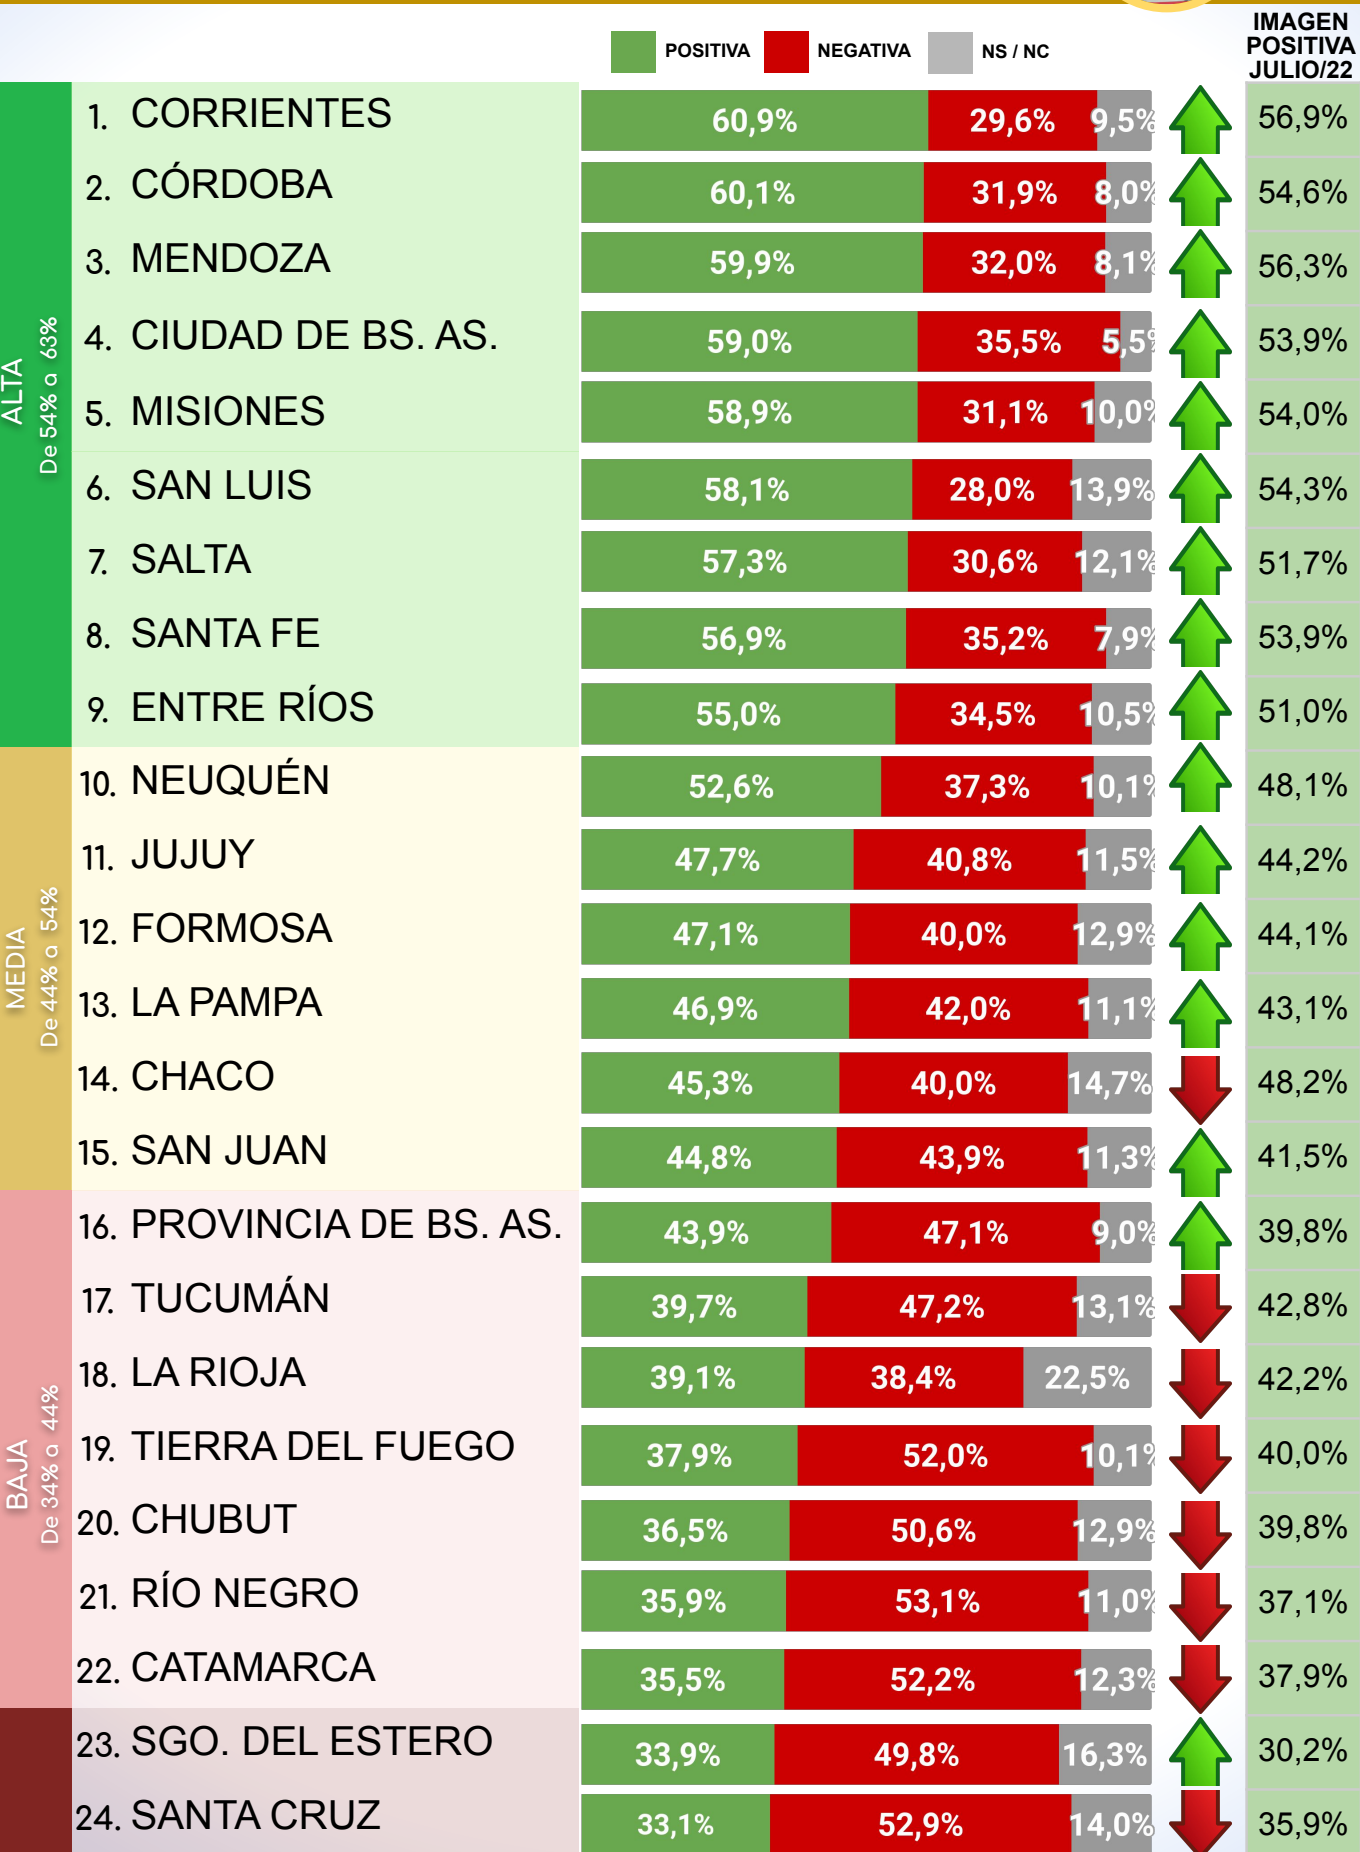

RANKING INTERPROVINCIAL DE IMAGEN POSITIVA PATRICIA BULLRICH - AGOSTO 2022 -