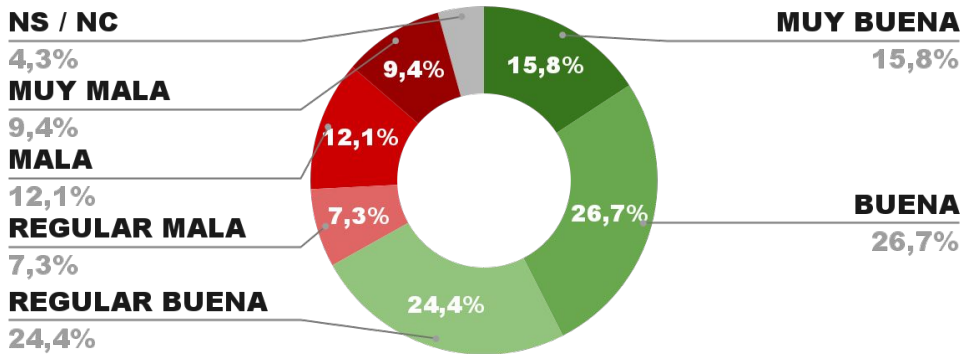

## ENCUESTAS

TODO LO QUE DEBES SABER

ENCUESTA: CIUDAD DE PUERTO MADRYN (CHUBUT)  
3 AL 8 DE AGOSTO DE 2022 - MUESTRA TOTAL: 390 CASOS

## IMAGEN INTENDENTE GUSTAVO SASTRE

IMAGEN POSITIVA  
JULIO/22

POSITIVA NEGATIVA NS / NC

66,9%

28,8% 4,3%

66,0%

ENCUESTA: CIUDAD DE CÓRDOBA (CÓRDOBA)  
3 AL 8 DE AGOSTO DE 2022 - MUESTRA TOTAL: 501 CASOS

## IMAGEN INTENDENTE MARTIN LLARYORA

IMAGEN POSITIVA  
JULIO/22

POSITIVA NEGATIVA NS / NC

66,5%

29,6% 3,9%

65,5%

ENCUESTA: CIUDAD DE CORRIENTES (CORRIENTES)  
3 AL 8 DE AGOSTO DE 2022 - MUESTRA TOTAL: 417 CASOS

## IMAGEN INTENDENTE EDUARDO TASSANO

POSICIÓN EN RANKING

3º

IMAGEN POSITIVA JULIO/22

66,4%

30,6% 3,0%

68,1%

ENCUESTA: CIUDAD DE FORMOSA (FORMOSA)  
3 AL 8 DE AGOSTO DE 2022 - MUESTRA TOTAL: 402 CASOS