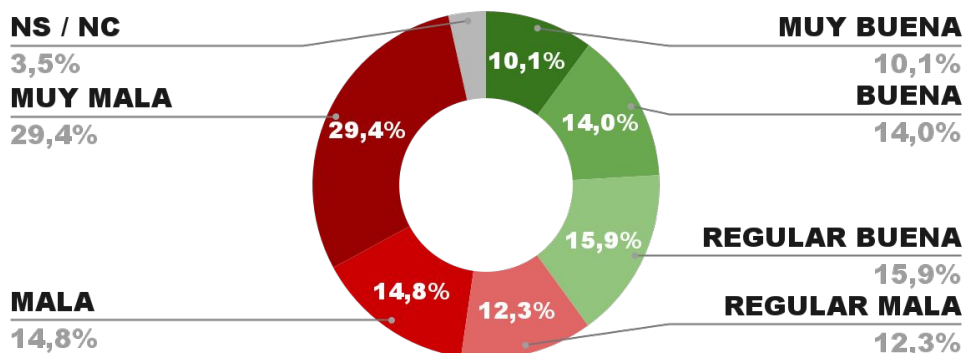

## IMAGEN INTENDENTE MARIANO GAIDO

IMAGEN POSITIVA  
JULIO/22

40,4%

57,2%

2,4%

43,1%

ENCUESTA: CIUDAD DE LA RIOJA (LA RIOJA)  
3 AL 8 DE AGOSTO DE 2022 - MUESTRA TOTAL: 411 CASOS

## IMAGEN INTENDENTE INÉS BRIZUELA Y DORIA

IMAGEN POSITIVA  
JULIO/22

40,0%

56,5%

3,5%

40,4%