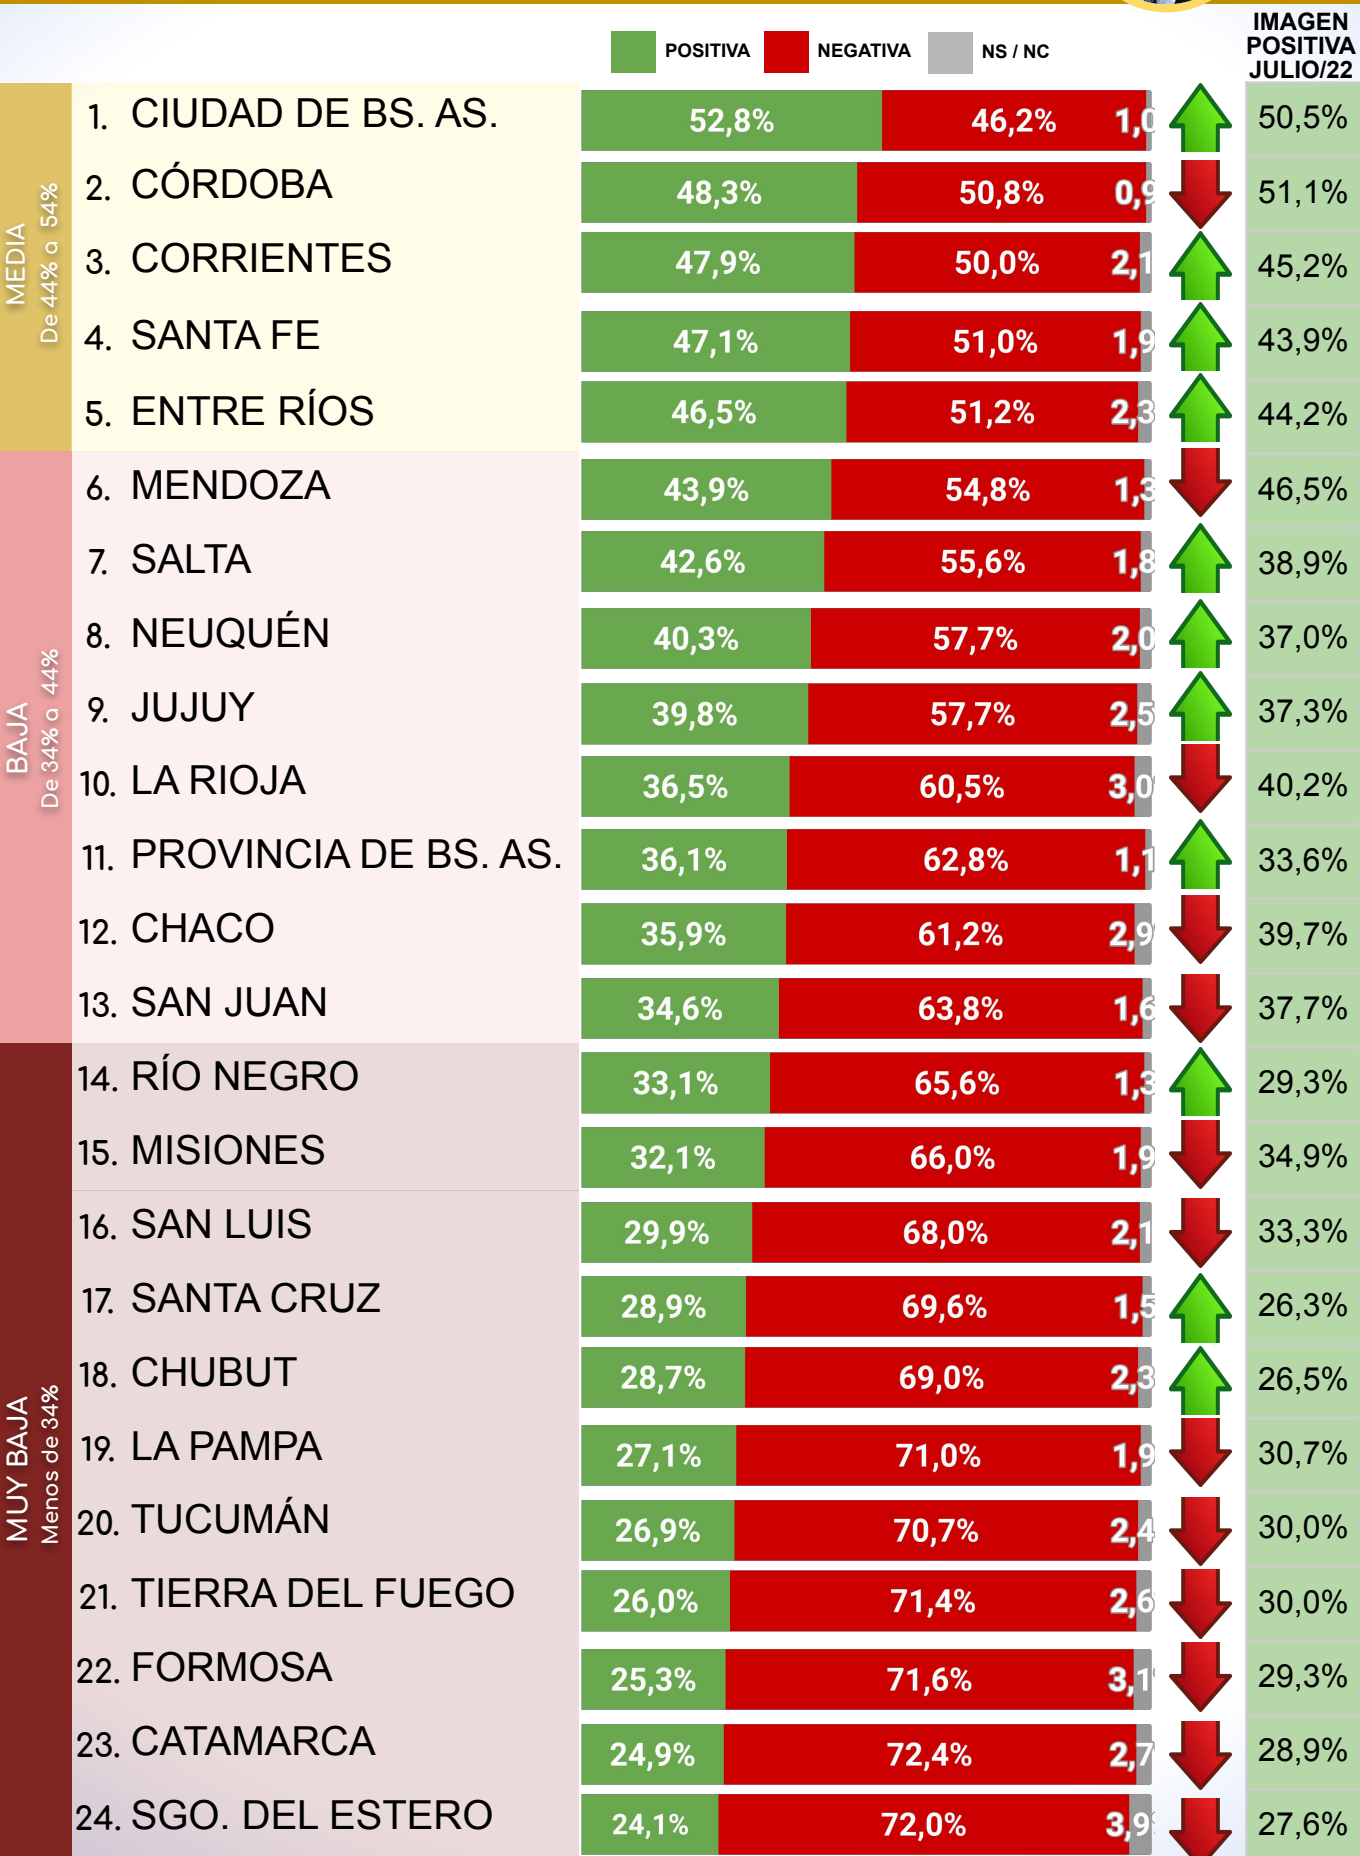

CB CONSULTORA OPINIÓN PÚBLICA

RANKING INTERPROVINCIAL DE IMAGEN POSITIVA MAURICIO MACRI - AGOSTO 2022 -