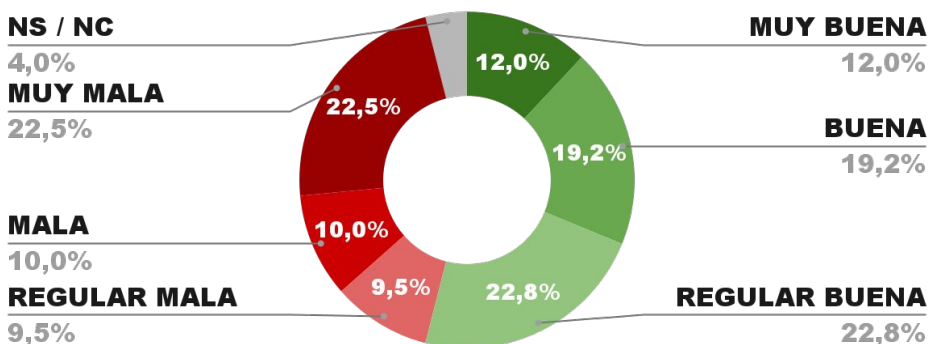

## IMAGEN GOBERNADOR MARIANO ARCIONI

IMAGEN POSITIVA  
JULIO/22

54,0%

42,0%

4,0%

54,2%

ENCUESTA PROVINCIA DE SANTA FE -  
3 AL 8 DE AGOSTO DE 2022- MUESTRA 905 CASOS

## IMAGEN GOBERNADOR OMAR PEROTTI

POSITIVA NEGATIVA NS / NC

IMAGEN POSITIVA  
JULIO/22

53,7%

42,1%

4,2%

52,2%

ENCUESTA PROVINCIA DE FORMOSA -  
3 AL 8 DE AGOSTO DE 2022 - MUESTRA 615 CASOS