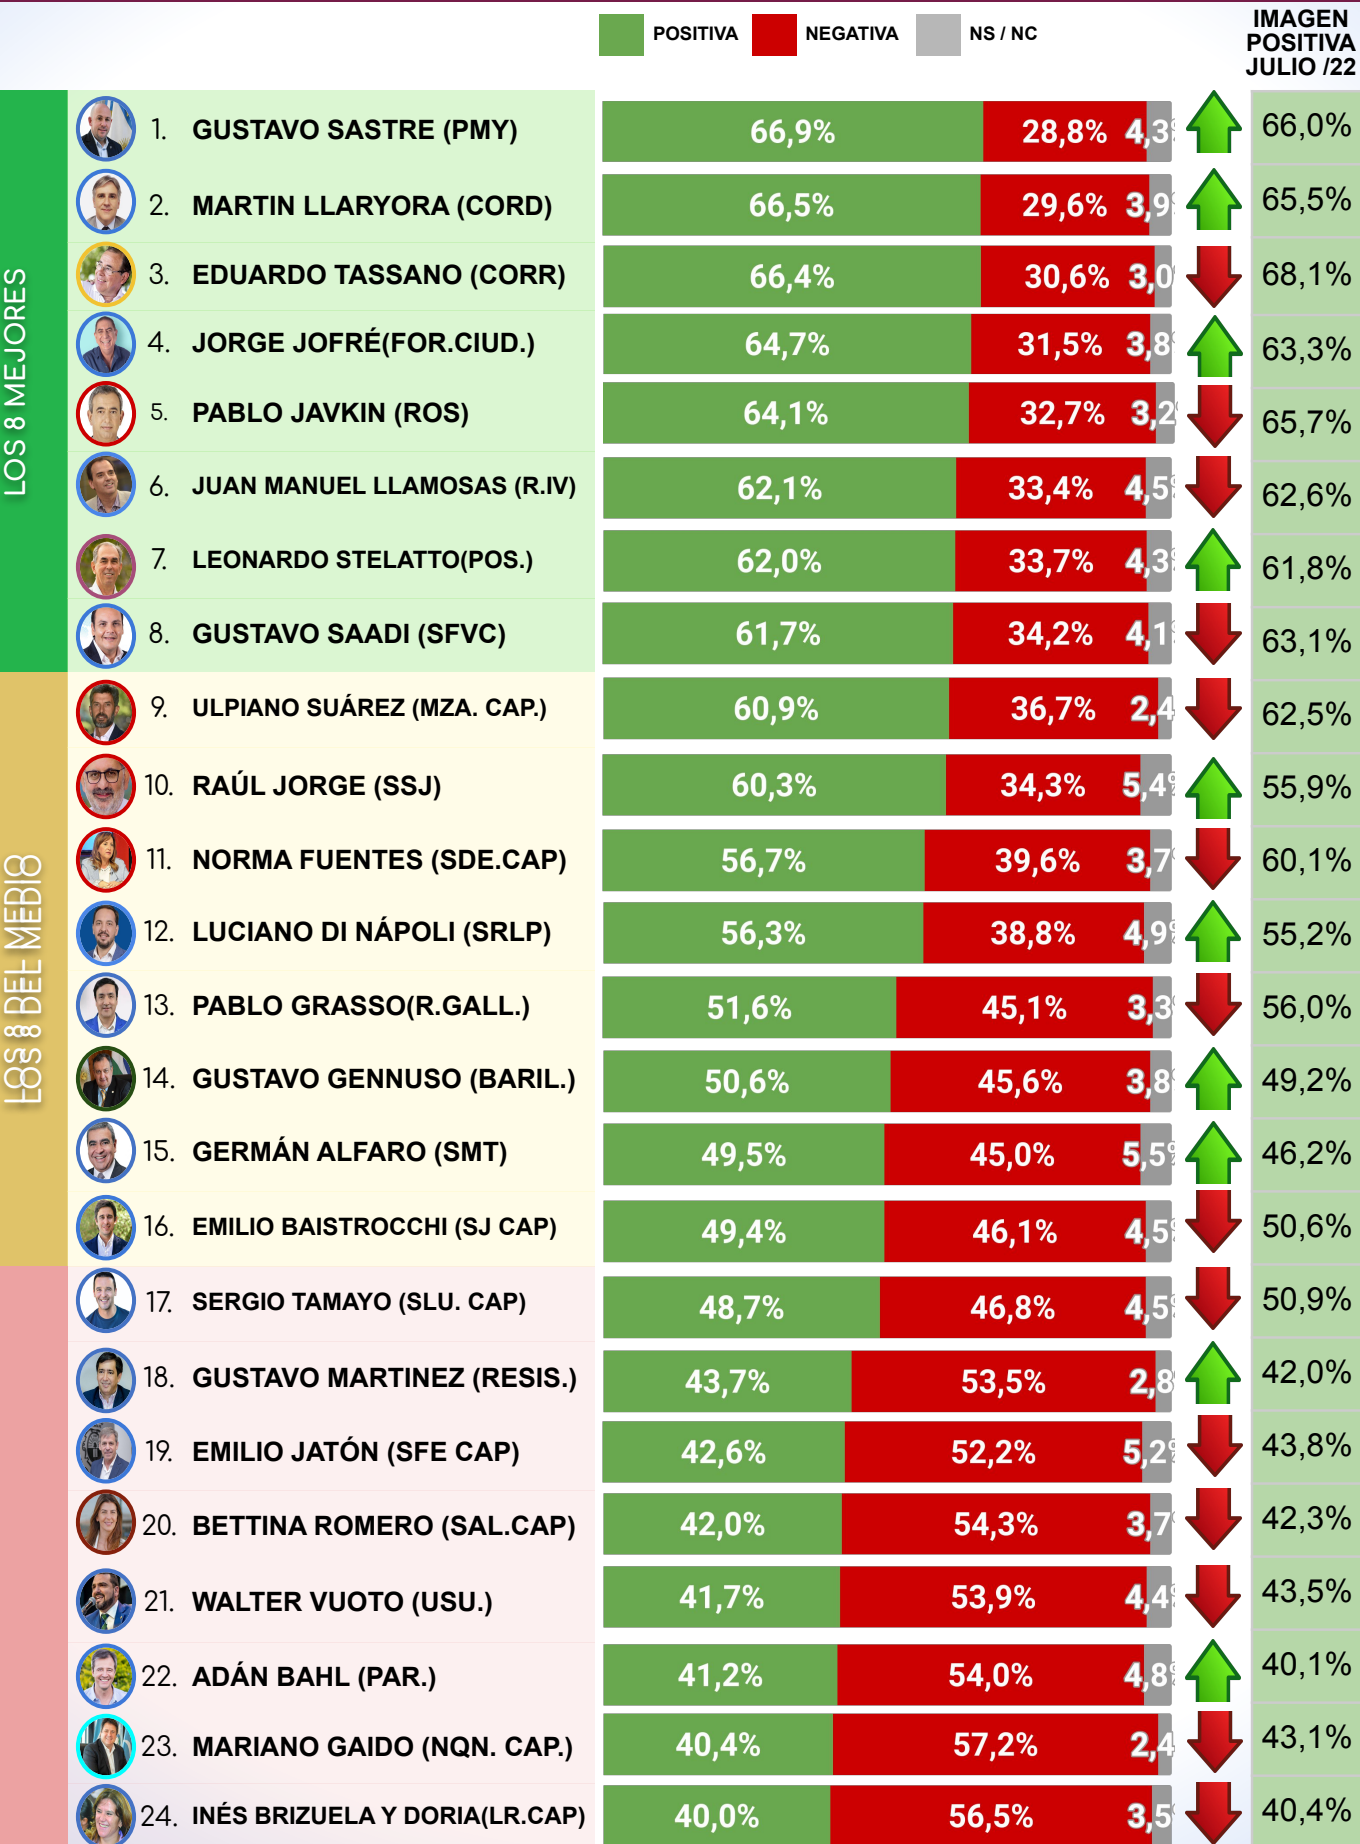

RANKING DE IMAGEN POSITIVA PRINCIPALES INTENDENTES A NIVEL FEDERAL - AGOSTO 2022