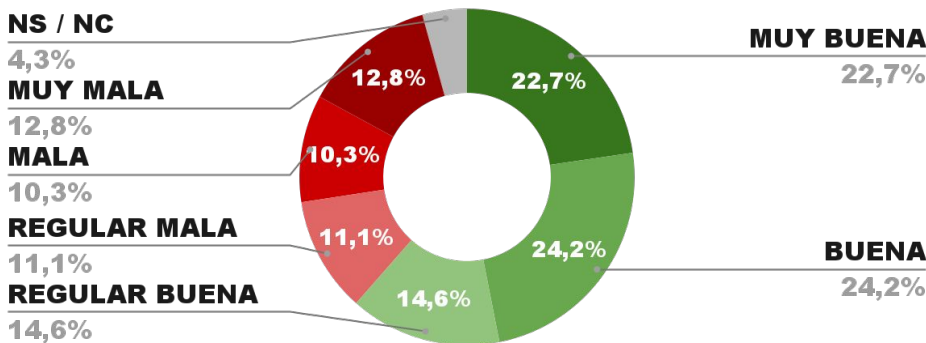

## IMAGEN GOBERNADOR SERGIO UÑAC

IMAGEN POSITIVA  
JULIO/22

62,8%

32,9% 4,3%

66,7%

ENCUESTA PROVINCIA DE SAN LUIS -  
3 AL 8 DE AGOSTO DE 2022 - MUESTRA 635 CASOS

## IMAGEN GOBERNADOR ALBERTO R. SAÁ

IMAGEN POSITIVA  
JULIO/22

61,5%

34,2% 4,3%

63,0%

ENCUESTA PROVINCIA DE CHACO -  
3 AL 8 DE AGOSTO DE 2022 - MUESTRA 780 CASOS

## IMAGEN GOBERNADOR JORGE CAPITANICH

IMAGEN POSITIVA  
JULIO/22

56,1%

57,2%

38,4%

4,4%

POSITIVA NEGATIVA NS / NC

ENCUESTA PROVINCIA DE SGO. DEL ESTERO -  
3 AL 8 DE AGOSTO DE 2022 - MUESTRA 739 CASOS