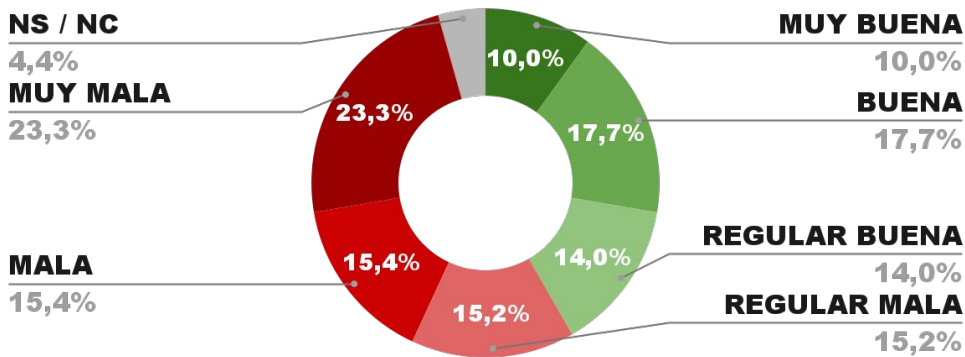

## IMAGEN INTENDENTE WALTER VUOTO

IMAGEN POSITIVA  
JULIO/22

43,5%

41,7%

53,9%

4,4%

ENCUESTA: CIUDAD DE PARANÁ (ENTRE RÍOS)  
3 AL 8 DE AGOSTO DE 2022 - MUESTRA TOTAL: 393 CASOS