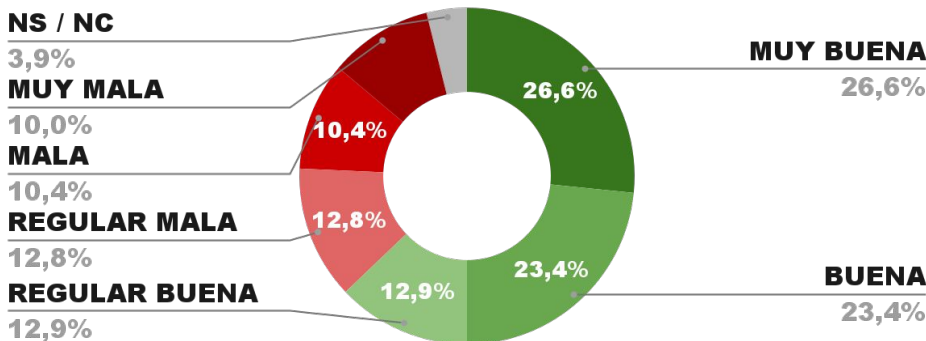

IMAGEN GOBERNADOR OSCAR H. AHUAD