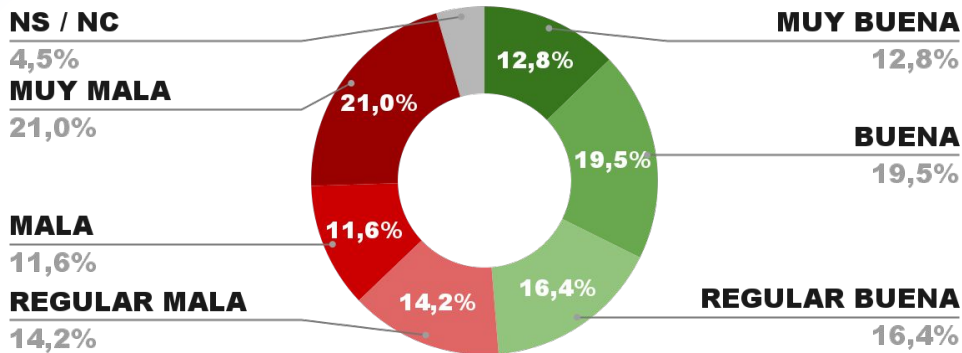

ENCUESTA: CIUDAD DE SAN LUIS (SAN LUIS)
3 AL 8 DE AGOSTO DE 2022 - MUESTRA TOTAL: 410 CASOS

IMAGEN INTENDENTE SERGIO TAMAYO