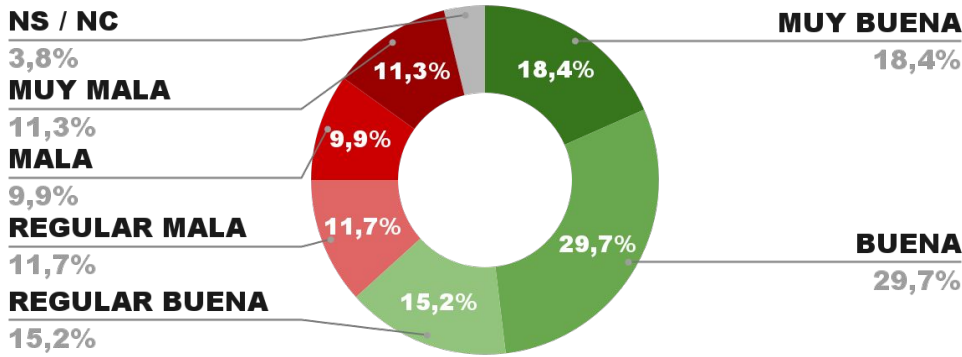

## IMAGEN JEFE DE GOB. HORACIO R. LARRETA

IMAGEN POSITIVA  
JULIO/22

65,8%

29,4% 4,8%

68,4%

ENCUESTA PROVINCIA DE TUCUMÁN -  
3 AL 8 DE AGOSTO DE 2022 - MUESTRA 805 CASOS

## IMAGEN GOBERNADOR OSVALDO JALDO

IMAGEN POSITIVA  
JULIO/22

63,7%

31,7% 4,6%

63,5%

ENCUESTA PROVINCIA DE MENDOZA -  
3 AL 8 DE AGOSTO DE 2022 - MUESTRA 823 CASOS

## IMAGEN GOBERNADOR RODOLFO SUAREZ

POSITIVA NEGATIVA NS / NC

ENCUESTA PROVINCIA DE MISIONES -  
3 AL 8 DE AGOSTO DE 2022 - MUESTRA 729 CASOS