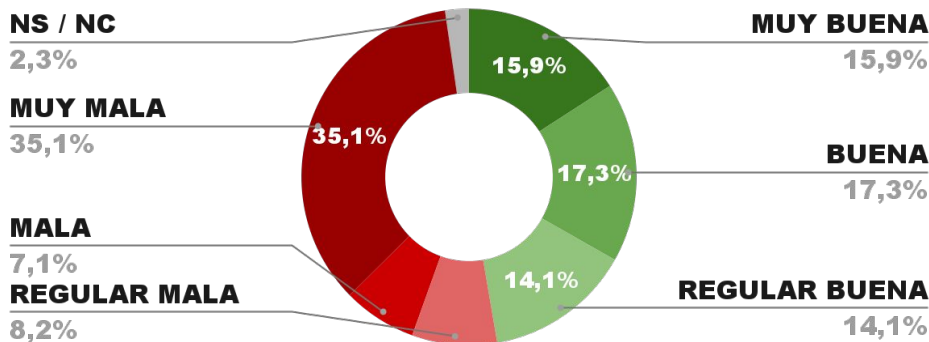

## IMAGEN GOBERNADOR OMAR GUTIERREZ

IMAGEN POSITIVA JULIO/22

51,3%

45,2%

3,5%

52,9%

ENCUESTA PROVINCIA DE BUENOS AIRES -  
3 AL 8 DE AGOSTO DE 2022 - MUESTRA 1010 CASOS

## IMAGEN GOBERNADOR AXEL KICILLOF

IMAGEN POSITIVA JULIO/22

47,3%

50,4%

2,3%

44,3%

ENCUESTA PROVINCIA DE LA RIOJA -  
3 AL 8 DE AGOSTO DE 2022 - MUESTRA 617 CASOS

## IMAGEN GOBERNADOR RICARDO QUINTELA

POSITIVA NEGATIVA NS / NC

IMAGEN POSITIVA JULIO/22

46,5%

50,0%

3,5%

45,6%

ENCUESTA PROVINCIA DE SANTA CRUZ -  
3 AL 8 DE AGOSTO DE 2022 - MUESTRA 675 CASOS