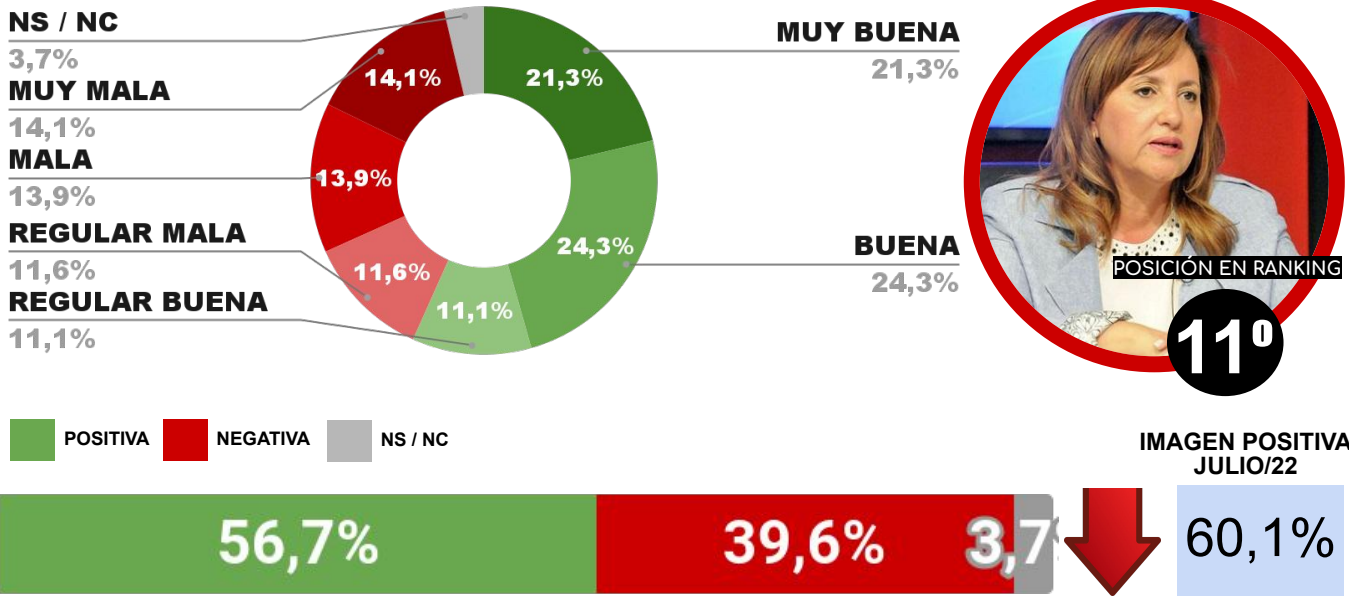

ENCUESTA: CIUDAD DE SANTIAGO DEL ESTERO (SGO. DEL ESTERO)
3 AL 8 DE AGOSTO DE 2022 - MUESTRA TOTAL: 415 CASOS

IMAGEN INTENDENTE NORMA FUENTES