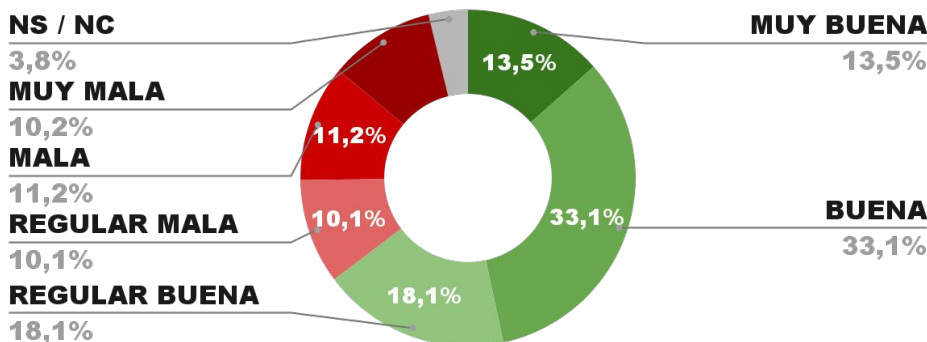

## IMAGEN INTENDENTE EDUARDO TASSANO

POSICIÓN EN RANKING

3º

IMAGEN POSITIVA JULIO/22

66,4%

30,6% 3,0%

68,1%

ENCUESTA: CIUDAD DE FORMOSA (FORMOSA)  
3 AL 8 DE AGOSTO DE 2022 - MUESTRA TOTAL: 402 CASOS

## IMAGEN INTENDENTE JORGE JOFRÉ

POSICIÓN EN RANKING

4º

IMAGEN POSITIVA JULIO/22

64,7%

31,5% 3,8%

63,3%

ENCUESTA: ROSARIO (SANTA FE)  
3 AL 8 DE AGOSTO DE 2022 - MUESTRA TOTAL: 457 CASOS