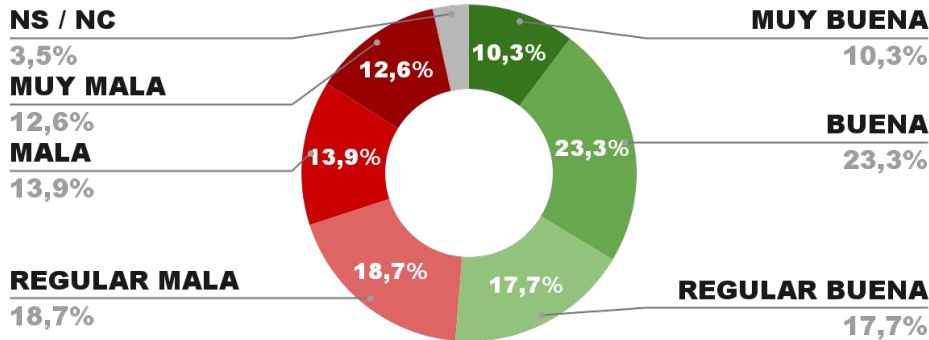

## IMAGEN GOBERNADOR OMAR GUTIERREZ

IMAGEN POSITIVA JULIO/22

51,3%

45,2%

3,5%

52,9%

ENCUESTA PROVINCIA DE BUENOS AIRES -  
3 AL 8 DE AGOSTO DE 2022 - MUESTRA 1010 CASOS

## IMAGEN GOBERNADOR AXEL KICILLOF

IMAGEN POSITIVA JULIO/22

47,3%

50,4%

2,3%

44,3%

ENCUESTA PROVINCIA DE LA RIOJA -  
3 AL 8 DE AGOSTO DE 2022 - MUESTRA 617 CASOS