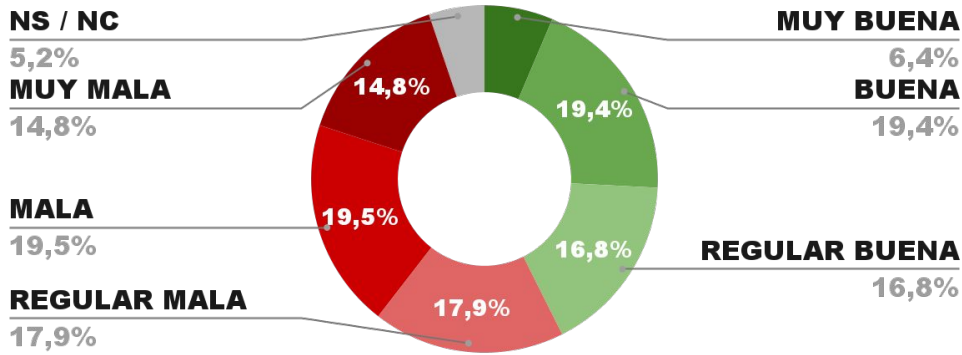

## IMAGEN INTENDENTE EMILIO JATÓN

POSICIÓN EN RANKING

19º

IMAGEN POSITIVA JULIO/22

43,8%

POSITIVA NEGATIVA NS / NC

42,6%

52,2%