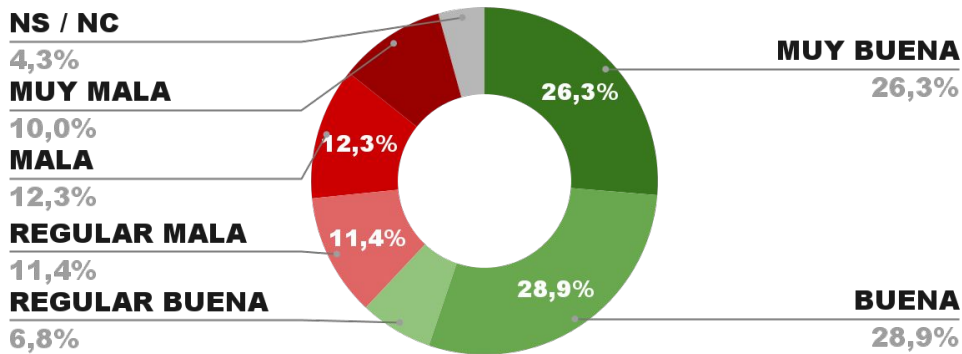

## IMAGEN INTENDENTE JUAN MANUEL LLAMOSAS

POSITIVA NEGATIVA NS / NC

IMAGEN POSITIVA JULIO/22

62,1%

33,4% 4,5%

62,6%

ENCUESTA: CIUDAD DE POSADAS (MISIONES)  
3 AL 8 DE AGOSTO DE 2022 - MUESTRA TOTAL: 410 CASOS

## IMAGEN INTENDENTE LEONARDO STELATTO

POSITIVA NEGATIVA NS / NC

IMAGEN POSITIVA JULIO/22

62,0%

33,7% 4,3%

61,8%

ENCUESTA: CIUDAD DE SAN FERNANDO DEL VALLE DE CATAMARCA  
3 AL 8 DE AGOSTO DE 2022 - MUESTRA TOTAL: 412 CASOS