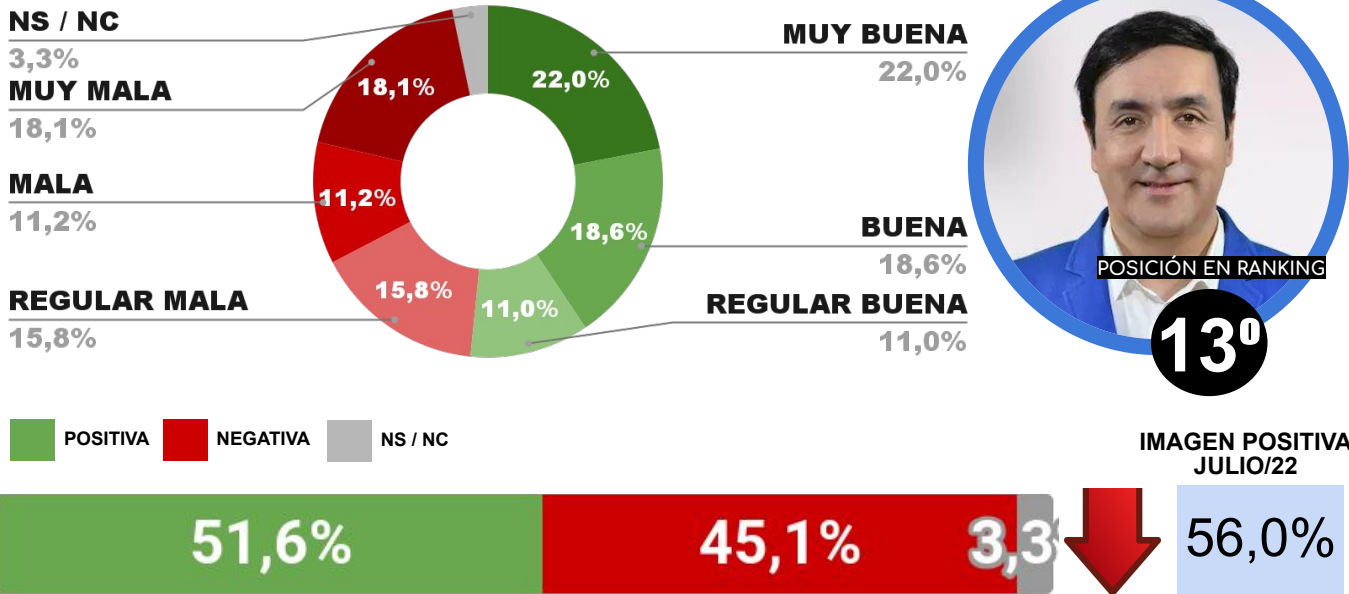

ENCUESTA: RÍO GALLEGOS (SANTA CRUZ)
3 AL 8 DE AGOSTO DE 2022 - MUESTRA TOTAL: 385 CASOS

IMAGEN INTENDENTE PABLO GRASSO