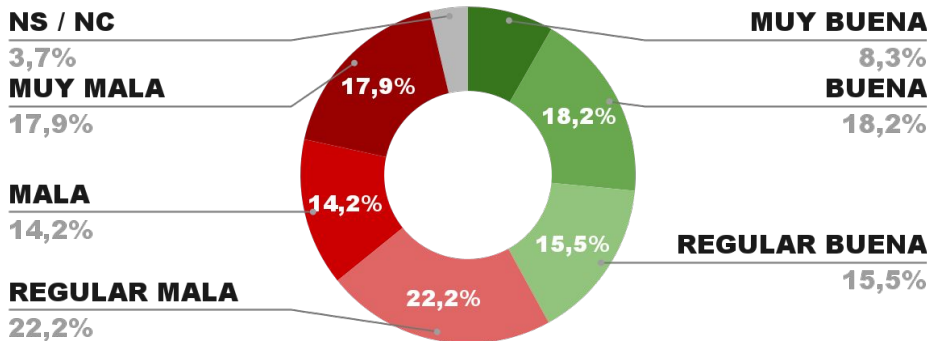

IMAGEN INTENDENTE BETTINA ROMERO

POSICIÓN EN RANKING

20º

IMAGEN POSITIVA JULIO/22

42,3%

POSITIVA NEGATIVA NS / NC

42,0%

54,3%

3,7%