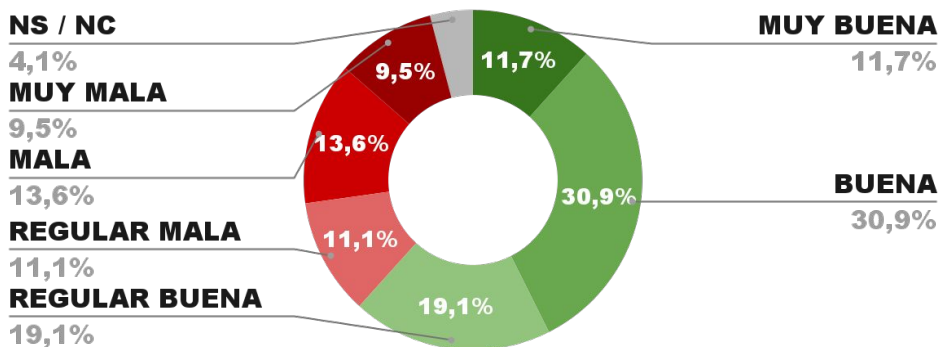

## IMAGEN INTENDENTE JUAN MANUEL LLAMOSAS

POSITIVA NEGATIVA NS / NC

IMAGEN POSITIVA JULIO/22

62,1%

33,4% 4,5%

62,6%

ENCUESTA: CIUDAD DE POSADAS (MISIONES)  
3 AL 8 DE AGOSTO DE 2022 - MUESTRA TOTAL: 410 CASOS

## IMAGEN INTENDENTE LEONARDO STELATTO

POSITIVA NEGATIVA NS / NC

IMAGEN POSITIVA JULIO/22

62,0%

33,7% 4,3%

61,8%

ENCUESTA: CIUDAD DE SAN FERNANDO DEL VALLE DE CATAMARCA  
3 AL 8 DE AGOSTO DE 2022 - MUESTRA TOTAL: 412 CASOS

## IMAGEN INTENDENTE GUSTAVO SAADI

POSITIVA NEGATIVA NS / NC

IMAGEN POSITIVA JULIO/22

61,7%

34,2% 4,1%

63,1%

ENCUESTA: CIUDAD DE MENDOZA (MENDOZA)  
3 AL 8 DE AGOSTO DE 2022 - MUESTRA TOTAL: 391 CASOS