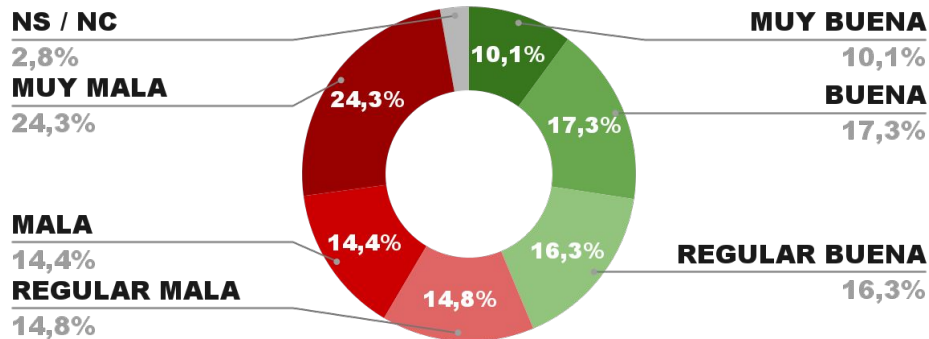

IMAGEN INTENDENTE GUSTAVO MARTINEZ