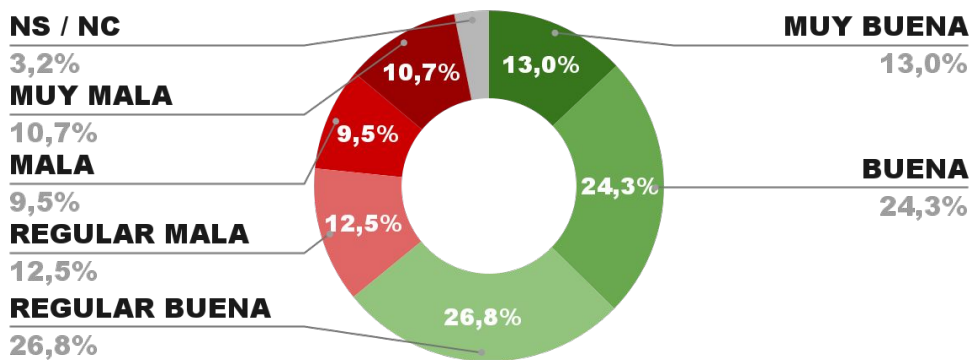

## IMAGEN INTENDENTE EDUARDO TASSANO

POSICIÓN EN RANKING

3º

IMAGEN POSITIVA JULIO/22

66,4%

30,6% 3,0%

68,1%

ENCUESTA: CIUDAD DE FORMOSA (FORMOSA)  
3 AL 8 DE AGOSTO DE 2022 - MUESTRA TOTAL: 402 CASOS

## IMAGEN INTENDENTE JORGE JOFRÉ

POSICIÓN EN RANKING

4º

IMAGEN POSITIVA JULIO/22

64,7%

31,5% 3,8%

63,3%

ENCUESTA: ROSARIO (SANTA FE)  
3 AL 8 DE AGOSTO DE 2022 - MUESTRA TOTAL: 457 CASOS

## IMAGEN INTENDENTE PABLO JAVKIN

POSITIVA NEGATIVA NS / NC

IMAGEN POSITIVA JULIO/22

64,1%

32,7% 3,2%

65,7%

ENCUESTA: CIUDAD DE RÍO CUARTO (PROV. DE CÓRDOBA)  
3 AL 8 DE AGOSTO DE 2022 - MUESTRA TOTAL: 425 CASOS