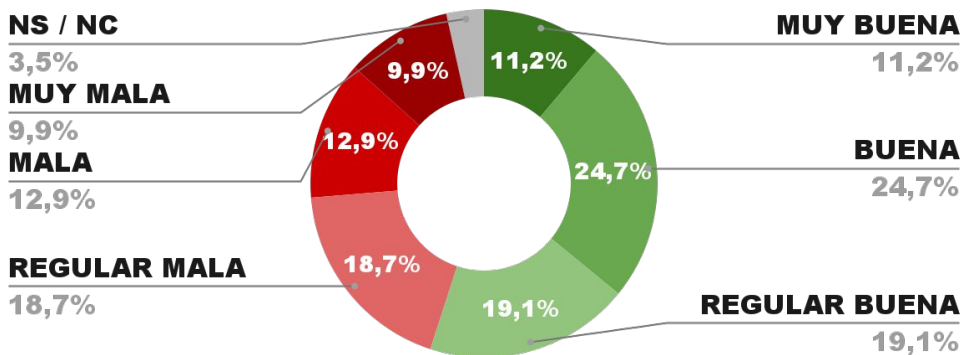

## IMAGEN GOBERNADOR ARABELA CARRERAS

IMAGEN POSITIVA  
JULIO/22

54,1%

55,2%

40,5%

4,3%

ENCUESTA PROVINCIA DE ENTRE RÍOS -  
3 AL 8 DE AGOSTO DE 2022 - MUESTRA 800 CASOS

## IMAGEN GOBERNADOR GUSTAVO BORDET

IMAGEN POSITIVA  
JULIO/22

55,0%

41,5%

3,5%

59,7%

ENCUESTA PROVINCIA DE CHUBUT -  
3 AL 8 DE AGOSTO DE 2022 - MUESTRA 645 CASOS