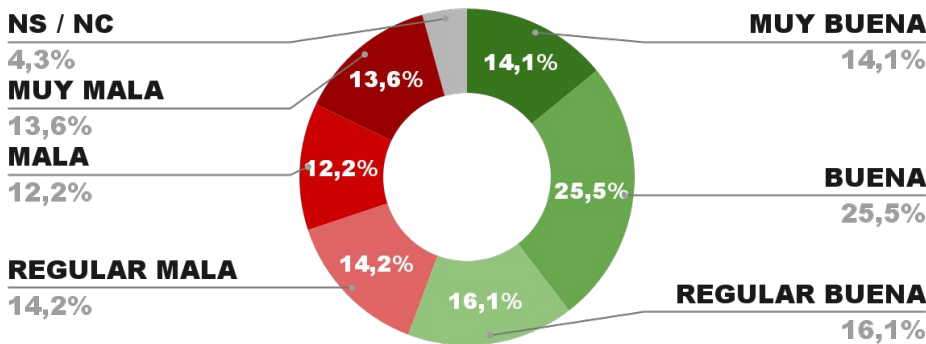

## IMAGEN GOBERNADOR GUSTAVO SÁENZ

IMAGEN POSITIVA  
JULIO/22

53,8%

56,1%

40,1%

3,8%

ENCUESTA PROV. DE TIERRA DEL FUEGO -  
3 AL 8 DE AGOSTO DE 2022 - MUESTRA 602 CASOS

## IMAGEN GOBERNADOR GUSTAVO MELELLA

IMAGEN POSITIVA  
JULIO/22

52,1%

55,7%

40,0%

4,3%

ENCUESTA PROVINCIA DE CATAMARCA -  
3 AL 8 DE AGOSTO DE 2022 - MUESTRA 603 CASOS

## IMAGEN GOBERNADOR RAUL JALÍL

IMAGEN POSITIVA  
JULIO/22

59,4%

55,3%

39,9%

4,8%

ENCUESTA PROVINCIA DE RÍO NEGRO -  
3 AL 8 DE AGOSTO DE 2022 - MUESTRA 626 CASOS