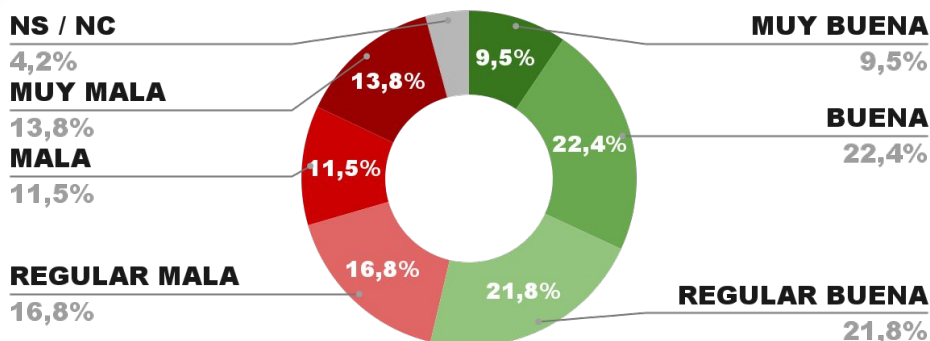

## IMAGEN GOBERNADOR MARIANO ARCIONI

IMAGEN POSITIVA  
JULIO/22

54,0%

42,0%

4,0%

54,2%

ENCUESTA PROVINCIA DE SANTA FE -  
3 AL 8 DE AGOSTO DE 2022- MUESTRA 905 CASOS

## IMAGEN GOBERNADOR OMAR PEROTTI

POSITIVA NEGATIVA NS / NC

IMAGEN POSITIVA  
JULIO/22

53,7%

42,1%

4,2%

52,2%

ENCUESTA PROVINCIA DE FORMOSA -  
3 AL 8 DE AGOSTO DE 2022 - MUESTRA 615 CASOS