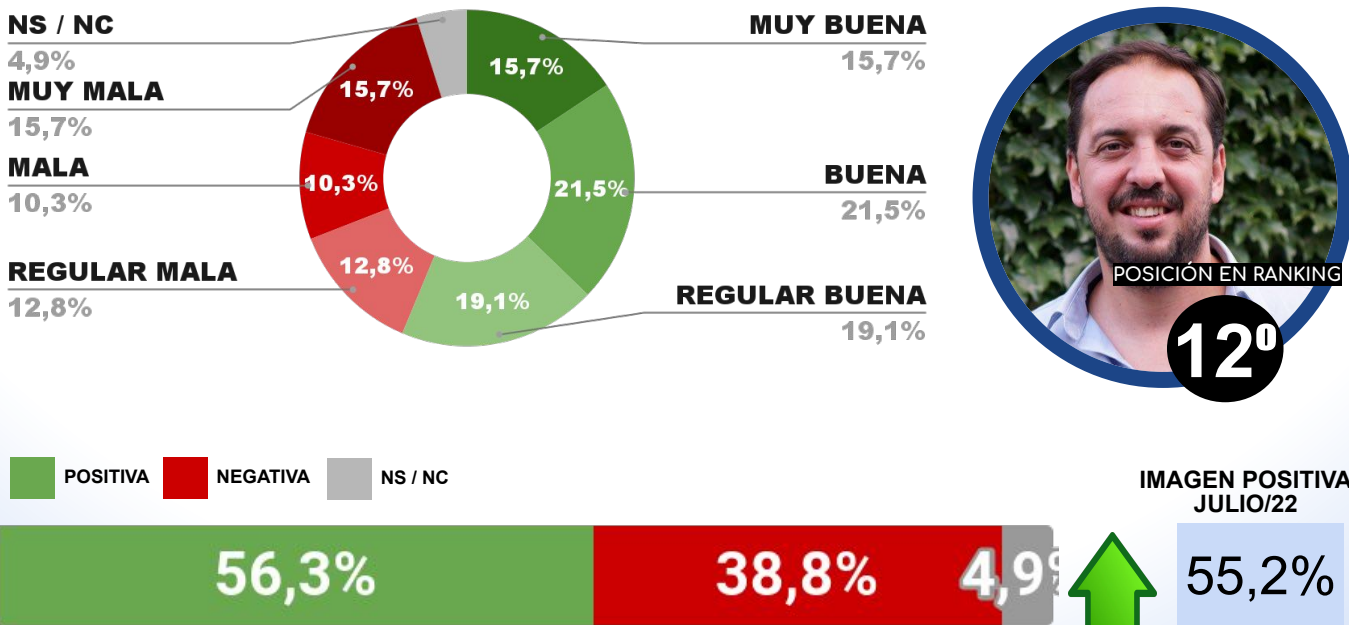

IMAGEN INTENDENTE LUCIANO DI NÁPOLI