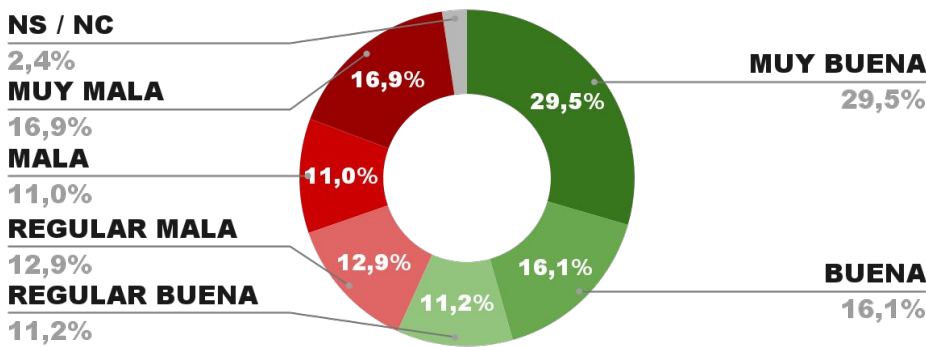

## IMAGEN GOBERNADOR JORGE CAPITANICH

IMAGEN POSITIVA  
JULIO/22

56,1%

57,2%

38,4%

4,4%

POSITIVA NEGATIVA NS / NC

ENCUESTA PROVINCIA DE SGO. DEL ESTERO -  
3 AL 8 DE AGOSTO DE 2022 - MUESTRA 739 CASOS

## IMAGEN GOBERNADOR GERARDO ZAMORA

IMAGEN POSITIVA  
JULIO/22

55,9%

56,8%

40,8%

2,4%

POSITIVA NEGATIVA NS / NC

ENCUESTA PROVINCIA DE SALTA -  
3 AL 8 DE AGOSTO DE 2022 - MUESTRA 750 CASOS

## IMAGEN GOBERNADOR GUSTAVO SÁENZ

IMAGEN POSITIVA  
JULIO/22

53,8%

56,1%

40,1%

3,8%

ENCUESTA PROV. DE TIERRA DEL FUEGO -  
3 AL 8 DE AGOSTO DE 2022 - MUESTRA 602 CASOS