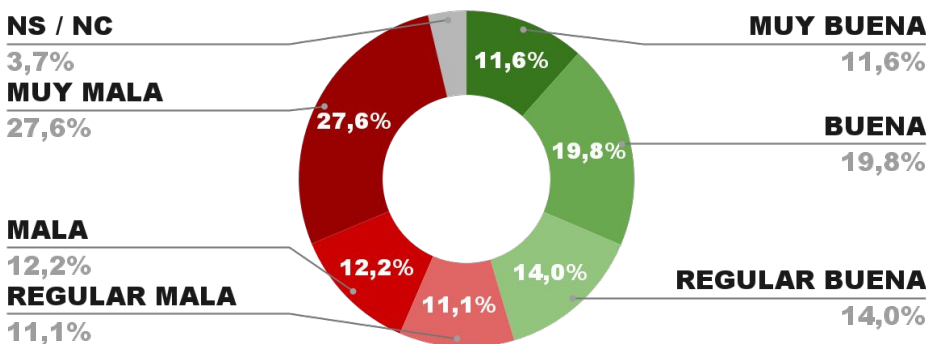

IMAGEN GOBERNADOR ALICIA KIRCHNER

POSITIVA NEGATIVA NS / NC

IMAGEN POSITIVA JULIO/22

45,4%

50,9%

3,7%

45,8%