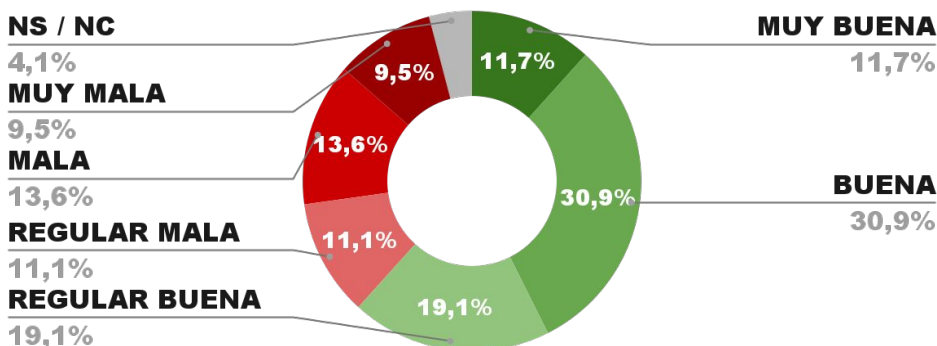

## IMAGEN INTENDENTE RAÚL JORGE

IMAGEN POSITIVA  
JULIO/22

60,3%

34,3% 5,4%

55,9%

ENCUESTA: CIUDAD DE SANTIAGO DEL ESTERO (SGO. DEL ESTERO)  
3 AL 8 DE AGOSTO DE 2022 - MUESTRA TOTAL: 415 CASOS