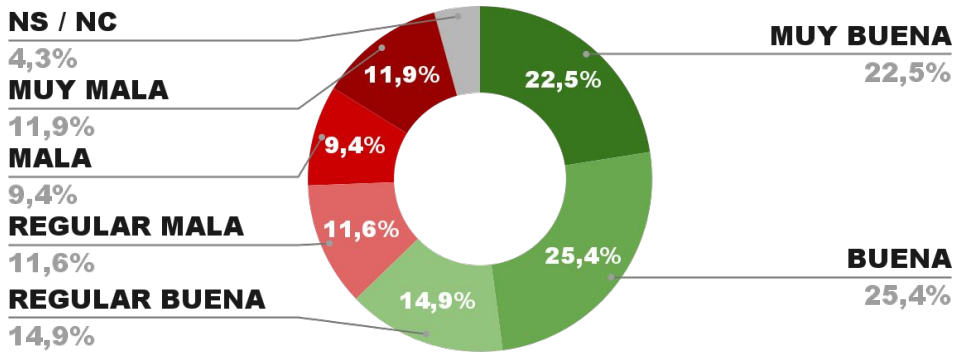

## IMAGEN GOBERNADOR SERGIO UÑAC

IMAGEN POSITIVA  
JULIO/22

62,8%

32,9% 4,3%

66,7%

ENCUESTA PROVINCIA DE SAN LUIS -  
3 AL 8 DE AGOSTO DE 2022 - MUESTRA 635 CASOS

## IMAGEN GOBERNADOR ALBERTO R. SAÁ

IMAGEN POSITIVA  
JULIO/22

61,5%

34,2% 4,3%

63,0%

ENCUESTA PROVINCIA DE CHACO -  
3 AL 8 DE AGOSTO DE 2022 - MUESTRA 780 CASOS