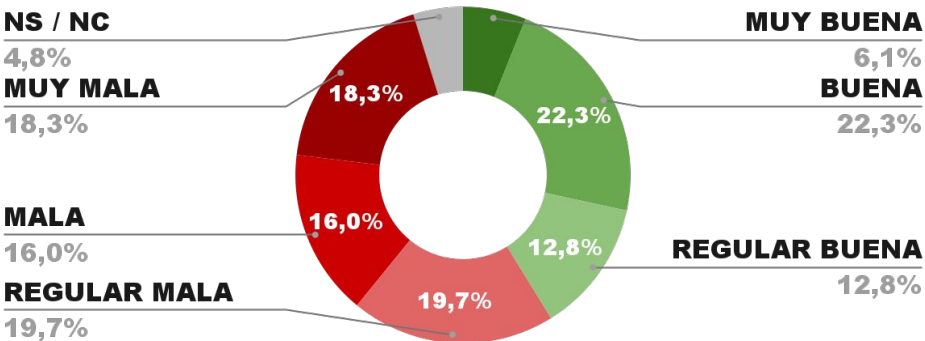

## IMAGEN INTENDENTE ADÁN BAHL

IMAGEN POSITIVA  
JULIO/22

40,1%

41,2%

54,0%

4,8%

ENCUESTA: CIUDAD DE NEUQUÉN (NEUQUÉN)  
3 AL 8 DE AGOSTO DE 2022 - MUESTRA TOTAL: 399 CASOS

## IMAGEN INTENDENTE MARIANO GAIDO

IMAGEN POSITIVA  
JULIO/22

40,4%

57,2%

2,4%

43,1%

ENCUESTA: CIUDAD DE LA RIOJA (LA RIOJA)  
3 AL 8 DE AGOSTO DE 2022 - MUESTRA TOTAL: 411 CASOS