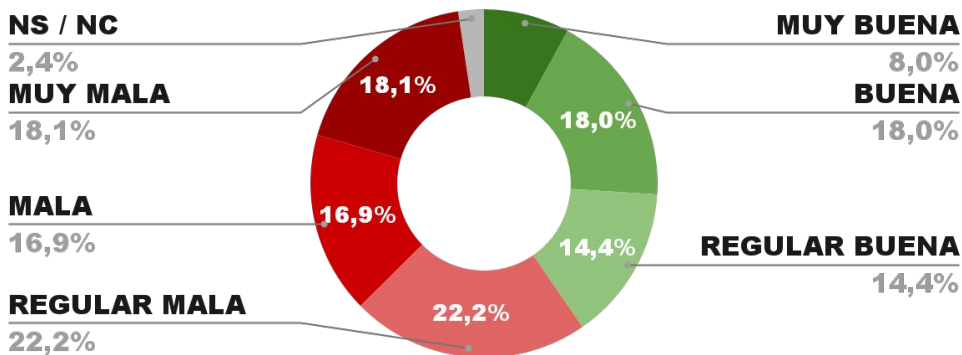

## IMAGEN INTENDENTE MARIANO GAIDO

IMAGEN POSITIVA  
JULIO/22

40,4%

57,2%

2,4%

43,1%

ENCUESTA: CIUDAD DE LA RIOJA (LA RIOJA)  
3 AL 8 DE AGOSTO DE 2022 - MUESTRA TOTAL: 411 CASOS

## IMAGEN INTENDENTE INÉS BRIZUELA Y DORIA

IMAGEN POSITIVA  
JULIO/22

40,0%

56,5%

3,5%

40,4%