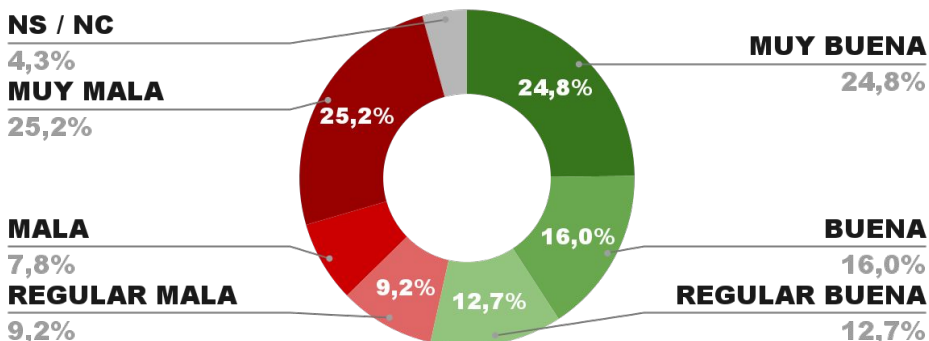

## IMAGEN GOBERNADOR OMAR PEROTTI

POSITIVA NEGATIVA NS / NC

IMAGEN POSITIVA  
JULIO/22

53,7%

42,1%

4,2%

52,2%

ENCUESTA PROVINCIA DE FORMOSA -  
3 AL 8 DE AGOSTO DE 2022 - MUESTRA 615 CASOS

## IMAGEN GOBERNADOR GILDO INSFRAN

POSITIVA NEGATIVA NS / NC

IMAGEN POSITIVA  
JULIO/22

53,5%

42,2%

4,3%

54,0%

ENCUESTA PROVINCIA DE NEUQUÉN -  
3 AL 8 DE AGOSTO DE 2022 - MUESTRA 680 CASOS