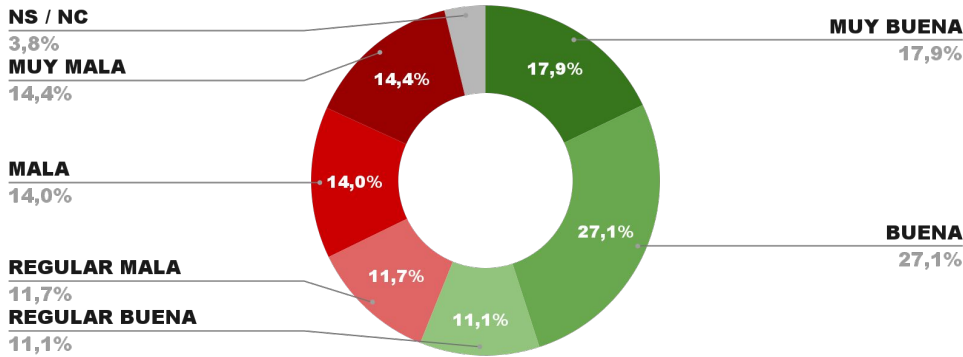

## IMAGEN GOBERNADOR GERARDO ZAMORA

IMAGEN POSITIVA  
JULIO/22

55,9%

56,8%

40,8%

2,4%

POSITIVA NEGATIVA NS / NC

ENCUESTA PROVINCIA DE SALTA -  
3 AL 8 DE AGOSTO DE 2022 - MUESTRA 750 CASOS

## IMAGEN GOBERNADOR GUSTAVO SÁENZ

IMAGEN POSITIVA  
JULIO/22

53,8%

56,1%

40,1%

3,8%

ENCUESTA PROV. DE TIERRA DEL FUEGO -  
3 AL 8 DE AGOSTO DE 2022 - MUESTRA 602 CASOS

## IMAGEN GOBERNADOR GUSTAVO MELELLA

IMAGEN POSITIVA  
JULIO/22

52,1%

55,7%

40,0%

4,3%

ENCUESTA PROVINCIA DE CATAMARCA -  
3 AL 8 DE AGOSTO DE 2022 - MUESTRA 603 CASOS