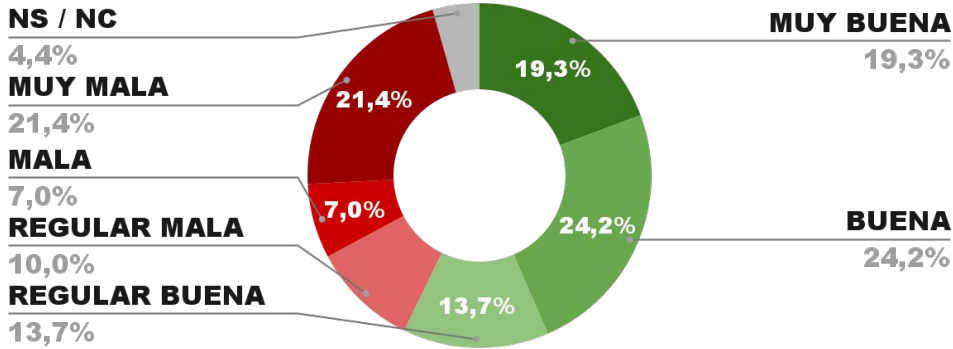

## IMAGEN GOBERNADOR JORGE CAPITANICH

IMAGEN POSITIVA  
JULIO/22

56,1%

57,2%

38,4%

4,4%

POSITIVA NEGATIVA NS / NC

ENCUESTA PROVINCIA DE SGO. DEL ESTERO -  
3 AL 8 DE AGOSTO DE 2022 - MUESTRA 739 CASOS

## IMAGEN GOBERNADOR GERARDO ZAMORA

IMAGEN POSITIVA  
JULIO/22

55,9%

56,8%

40,8%

2,4%

POSITIVA NEGATIVA NS / NC

ENCUESTA PROVINCIA DE SALTA -  
3 AL 8 DE AGOSTO DE 2022 - MUESTRA 750 CASOS