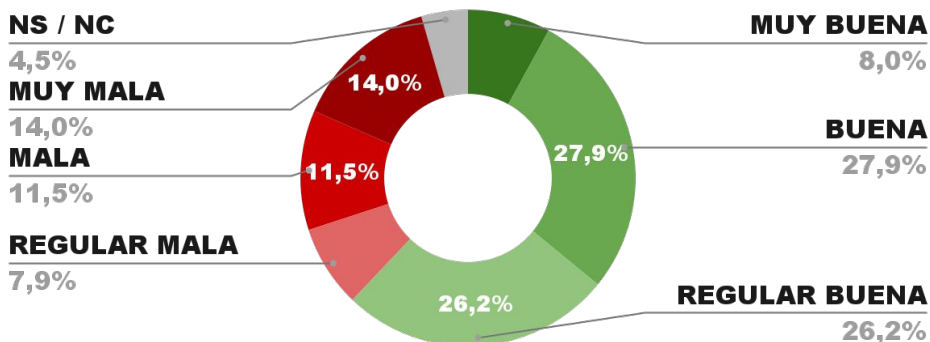

## IMAGEN INTENDENTE EDUARDO TASSANO

POSICIÓN EN RANKING

3º

IMAGEN POSITIVA JULIO/22

66,4%

30,6% 3,0%

68,1%

ENCUESTA: CIUDAD DE FORMOSA (FORMOSA)  
3 AL 8 DE AGOSTO DE 2022 - MUESTRA TOTAL: 402 CASOS

## IMAGEN INTENDENTE JORGE JOFRÉ

POSICIÓN EN RANKING

4º

IMAGEN POSITIVA JULIO/22

64,7%

31,5% 3,8%

63,3%

ENCUESTA: ROSARIO (SANTA FE)  
3 AL 8 DE AGOSTO DE 2022 - MUESTRA TOTAL: 457 CASOS

## IMAGEN INTENDENTE PABLO JAVKIN

POSITIVA NEGATIVA NS / NC

IMAGEN POSITIVA JULIO/22

64,1%

32,7% 3,2%

65,7%

ENCUESTA: CIUDAD DE RÍO CUARTO (PROV. DE CÓRDOBA)  
3 AL 8 DE AGOSTO DE 2022 - MUESTRA TOTAL: 425 CASOS

## IMAGEN INTENDENTE JUAN MANUEL LLAMOSAS

POSITIVA NEGATIVA NS / NC

IMAGEN POSITIVA JULIO/22

62,1%

33,4% 4,5%

62,6%

ENCUESTA: CIUDAD DE POSADAS (MISIONES)  
3 AL 8 DE AGOSTO DE 2022 - MUESTRA TOTAL: 410 CASOS