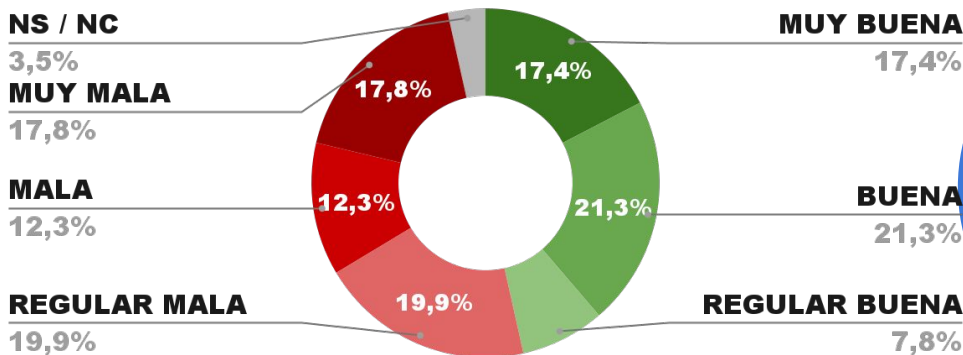

## IMAGEN GOBERNADOR OMAR GUTIERREZ

IMAGEN POSITIVA JULIO/22

51,3%

45,2%

3,5%

52,9%

ENCUESTA PROVINCIA DE BUENOS AIRES -  
3 AL 8 DE AGOSTO DE 2022 - MUESTRA 1010 CASOS

## IMAGEN GOBERNADOR AXEL KICILLOF

IMAGEN POSITIVA JULIO/22

47,3%

50,4%

2,3%

44,3%

ENCUESTA PROVINCIA DE LA RIOJA -  
3 AL 8 DE AGOSTO DE 2022 - MUESTRA 617 CASOS

## IMAGEN GOBERNADOR RICARDO QUINTELA

POSITIVA NEGATIVA NS / NC

IMAGEN POSITIVA JULIO/22

46,5%

50,0%

3,5%

45,6%

ENCUESTA PROVINCIA DE SANTA CRUZ -  
3 AL 8 DE AGOSTO DE 2022 - MUESTRA 675 CASOS