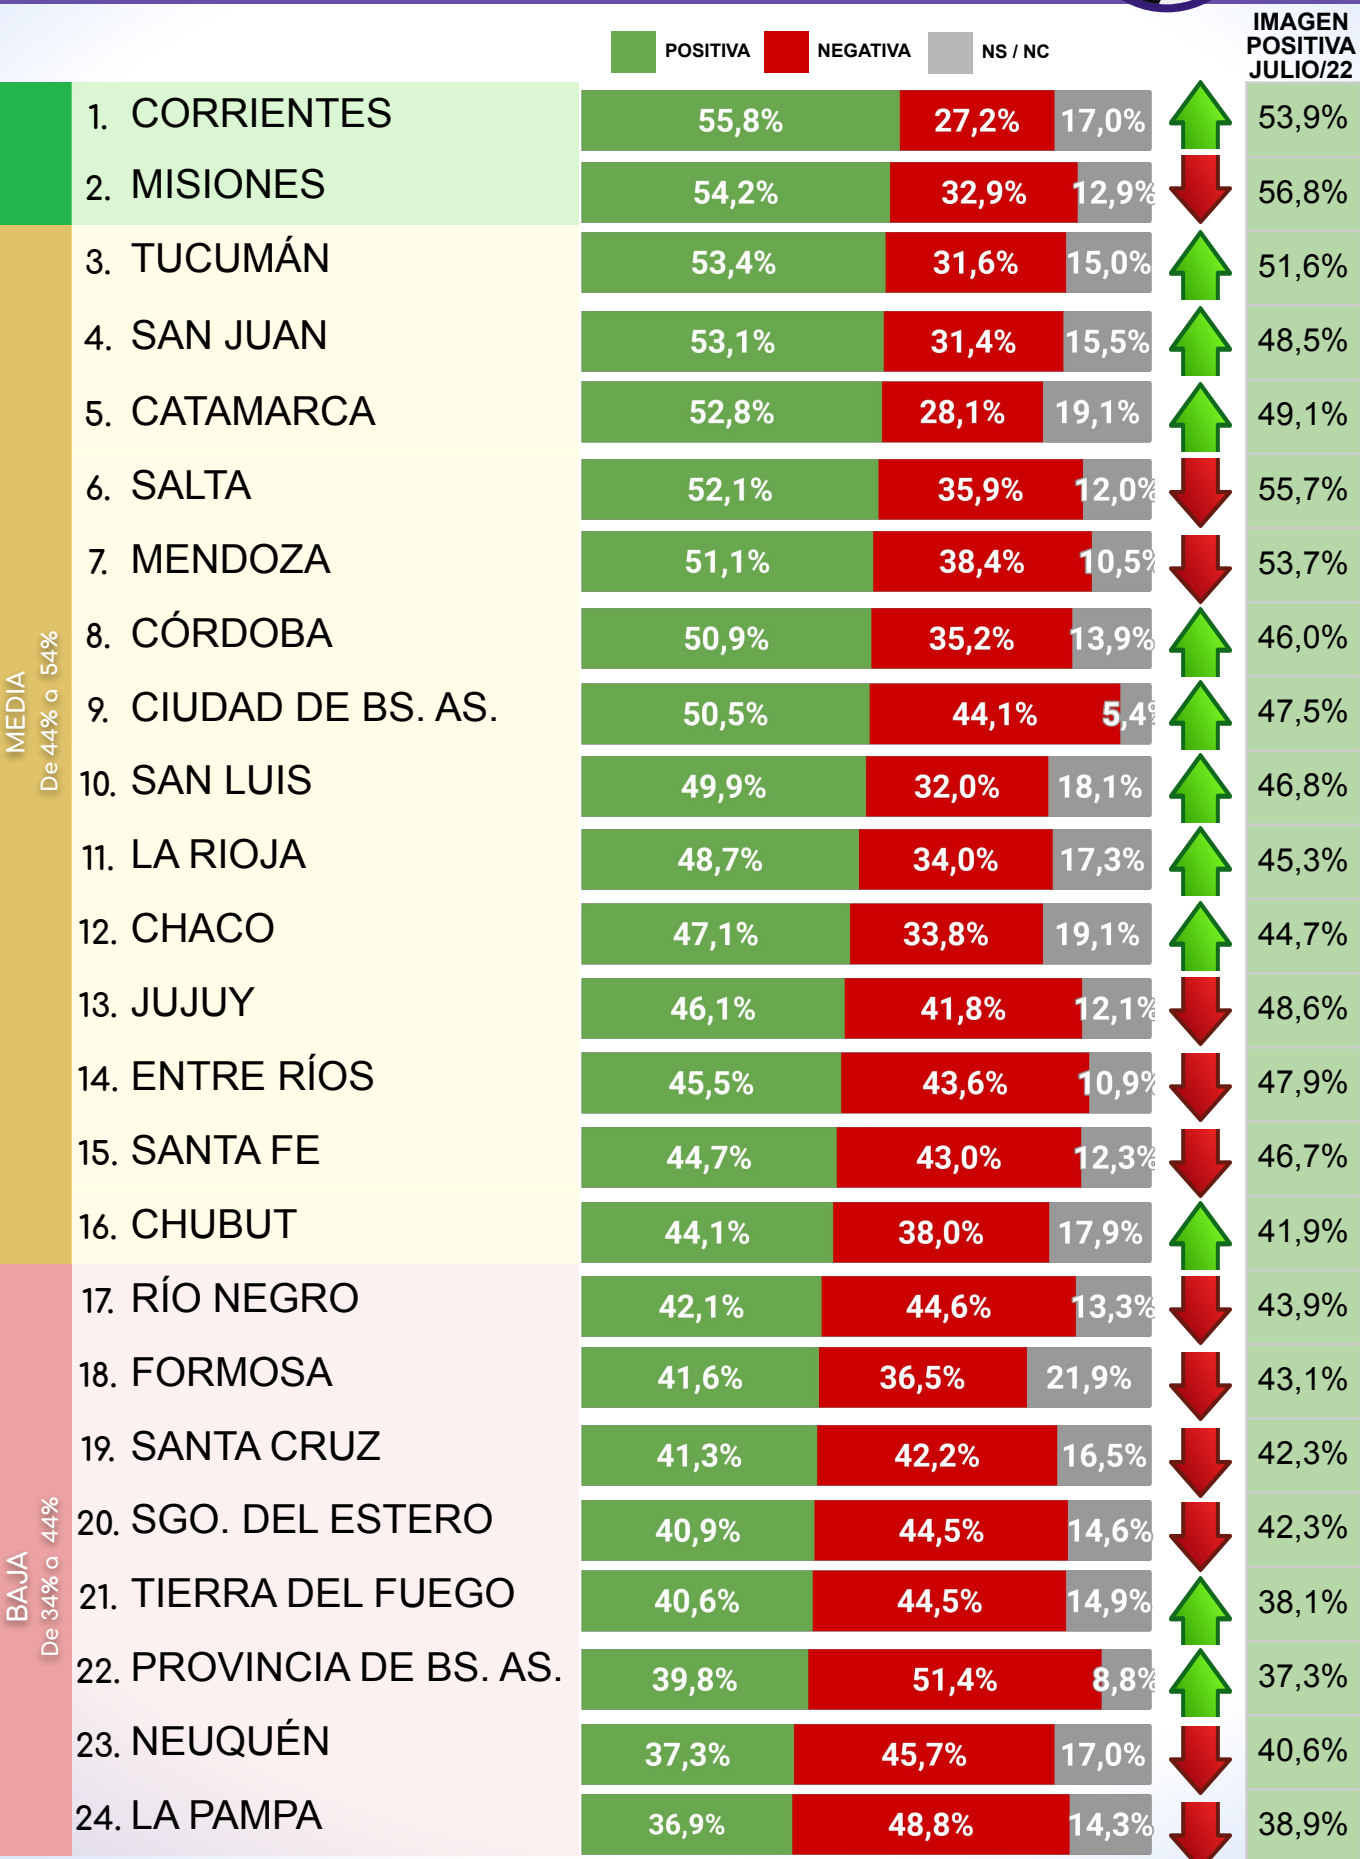

RANKING INTERPROVINCIAL DE IMAGEN POSITIVA JAVIER MILEI - AGOSTO 2022 -

MEDIA
De 44% a 54%

BAJA
De 34% a 44%