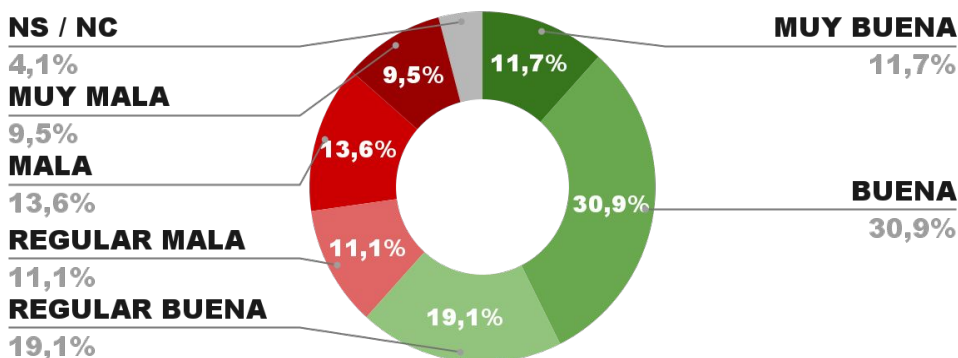

## IMAGEN INTENDENTE ULPIANO SUÁREZ

IMAGEN POSITIVA  
JULIO/22

60,9%

36,7% 2,4%

62,5%

ENCUESTA: SAN SALVADOR DE JUJUY (JUJUY)  
3 AL 8 DE AGOSTO DE 2022 - MUESTRA TOTAL: 411 CASOS

## IMAGEN INTENDENTE RAÚL JORGE

IMAGEN POSITIVA  
JULIO/22

60,3%

34,3% 5,4%

55,9%

ENCUESTA: CIUDAD DE SANTIAGO DEL ESTERO (SGO. DEL ESTERO)  
3 AL 8 DE AGOSTO DE 2022 - MUESTRA TOTAL: 415 CASOS