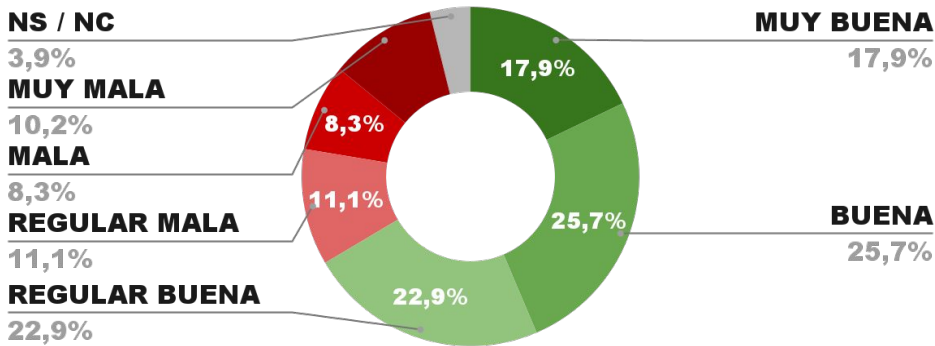

## IMAGEN INTENDENTE GUSTAVO SASTRE

IMAGEN POSITIVA  
JULIO/22

POSITIVA NEGATIVA NS / NC

66,9%

28,8% 4,3%

66,0%

ENCUESTA: CIUDAD DE CÓRDOBA (CÓRDOBA)  
3 AL 8 DE AGOSTO DE 2022 - MUESTRA TOTAL: 501 CASOS

## IMAGEN INTENDENTE MARTIN LLARYORA

IMAGEN POSITIVA  
JULIO/22

POSITIVA NEGATIVA NS / NC

66,5%

29,6% 3,9%

65,5%

ENCUESTA: CIUDAD DE CORRIENTES (CORRIENTES)  
3 AL 8 DE AGOSTO DE 2022 - MUESTRA TOTAL: 417 CASOS

## IMAGEN INTENDENTE EDUARDO TASSANO

POSICIÓN EN RANKING

3º

IMAGEN POSITIVA JULIO/22

66,4%

30,6% 3,0%

68,1%

ENCUESTA: CIUDAD DE FORMOSA (FORMOSA)  
3 AL 8 DE AGOSTO DE 2022 - MUESTRA TOTAL: 402 CASOS