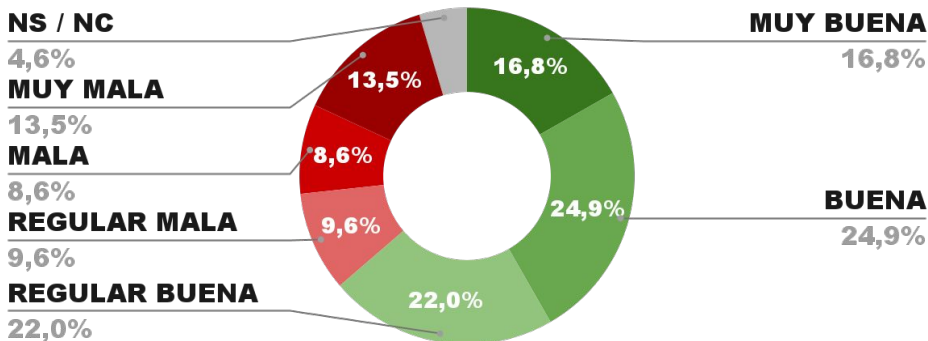

## IMAGEN JEFE DE GOB. HORACIO R. LARRETA

IMAGEN POSITIVA  
JULIO/22

65,8%

29,4% 4,8%

68,4%

ENCUESTA PROVINCIA DE TUCUMÁN -  
3 AL 8 DE AGOSTO DE 2022 - MUESTRA 805 CASOS

## IMAGEN GOBERNADOR OSVALDO JALDO

IMAGEN POSITIVA  
JULIO/22

63,7%

31,7% 4,6%

63,5%

ENCUESTA PROVINCIA DE MENDOZA -  
3 AL 8 DE AGOSTO DE 2022 - MUESTRA 823 CASOS

## IMAGEN GOBERNADOR RODOLFO SUAREZ

POSITIVA NEGATIVA NS / NC

ENCUESTA PROVINCIA DE MISIONES -  
3 AL 8 DE AGOSTO DE 2022 - MUESTRA 729 CASOS