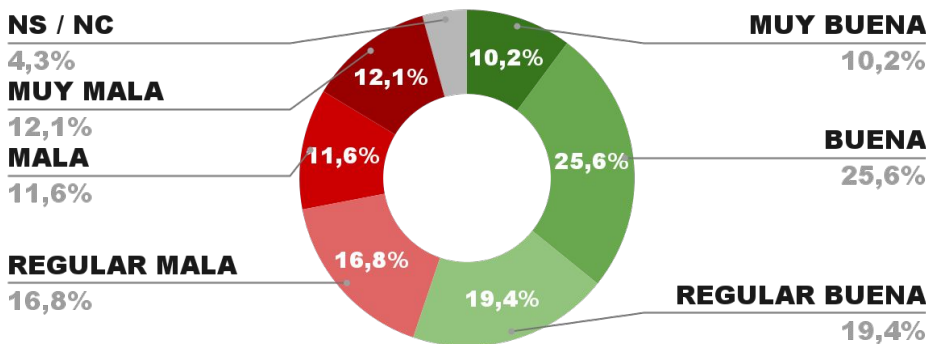

## IMAGEN GOBERNADOR RAUL JALÍL

IMAGEN POSITIVA  
JULIO/22

59,4%

55,3%

39,9%

4,8%

ENCUESTA PROVINCIA DE RÍO NEGRO -  
3 AL 8 DE AGOSTO DE 2022 - MUESTRA 626 CASOS

## IMAGEN GOBERNADOR ARABELA CARRERAS

IMAGEN POSITIVA  
JULIO/22

54,1%

55,2%

40,5%

4,3%

ENCUESTA PROVINCIA DE ENTRE RÍOS -  
3 AL 8 DE AGOSTO DE 2022 - MUESTRA 800 CASOS