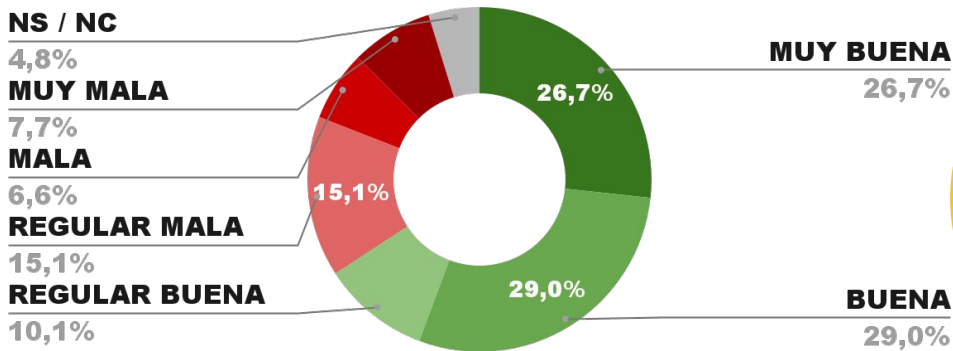

## IMAGEN GOBERNADOR SERGIO ZILIOOTTO

IMAGEN POSITIVA  
JULIO/22

68,2%

26,9% 4,9%

70,5%

ENCUESTA CIUDAD DE BUENOS AIRES -  
3 AL 8 DE AGOSTO DE 2022 - MUESTRA 830 CASOS

## IMAGEN JEFE DE GOB. HORACIO R. LARRETA

IMAGEN POSITIVA  
JULIO/22

65,8%

29,4% 4,8%

68,4%

ENCUESTA PROVINCIA DE TUCUMÁN -  
3 AL 8 DE AGOSTO DE 2022 - MUESTRA 805 CASOS

## IMAGEN GOBERNADOR OSVALDO JALDO

IMAGEN POSITIVA  
JULIO/22

63,7%

31,7% 4,6%

63,5%

ENCUESTA PROVINCIA DE MENDOZA -  
3 AL 8 DE AGOSTO DE 2022 - MUESTRA 823 CASOS