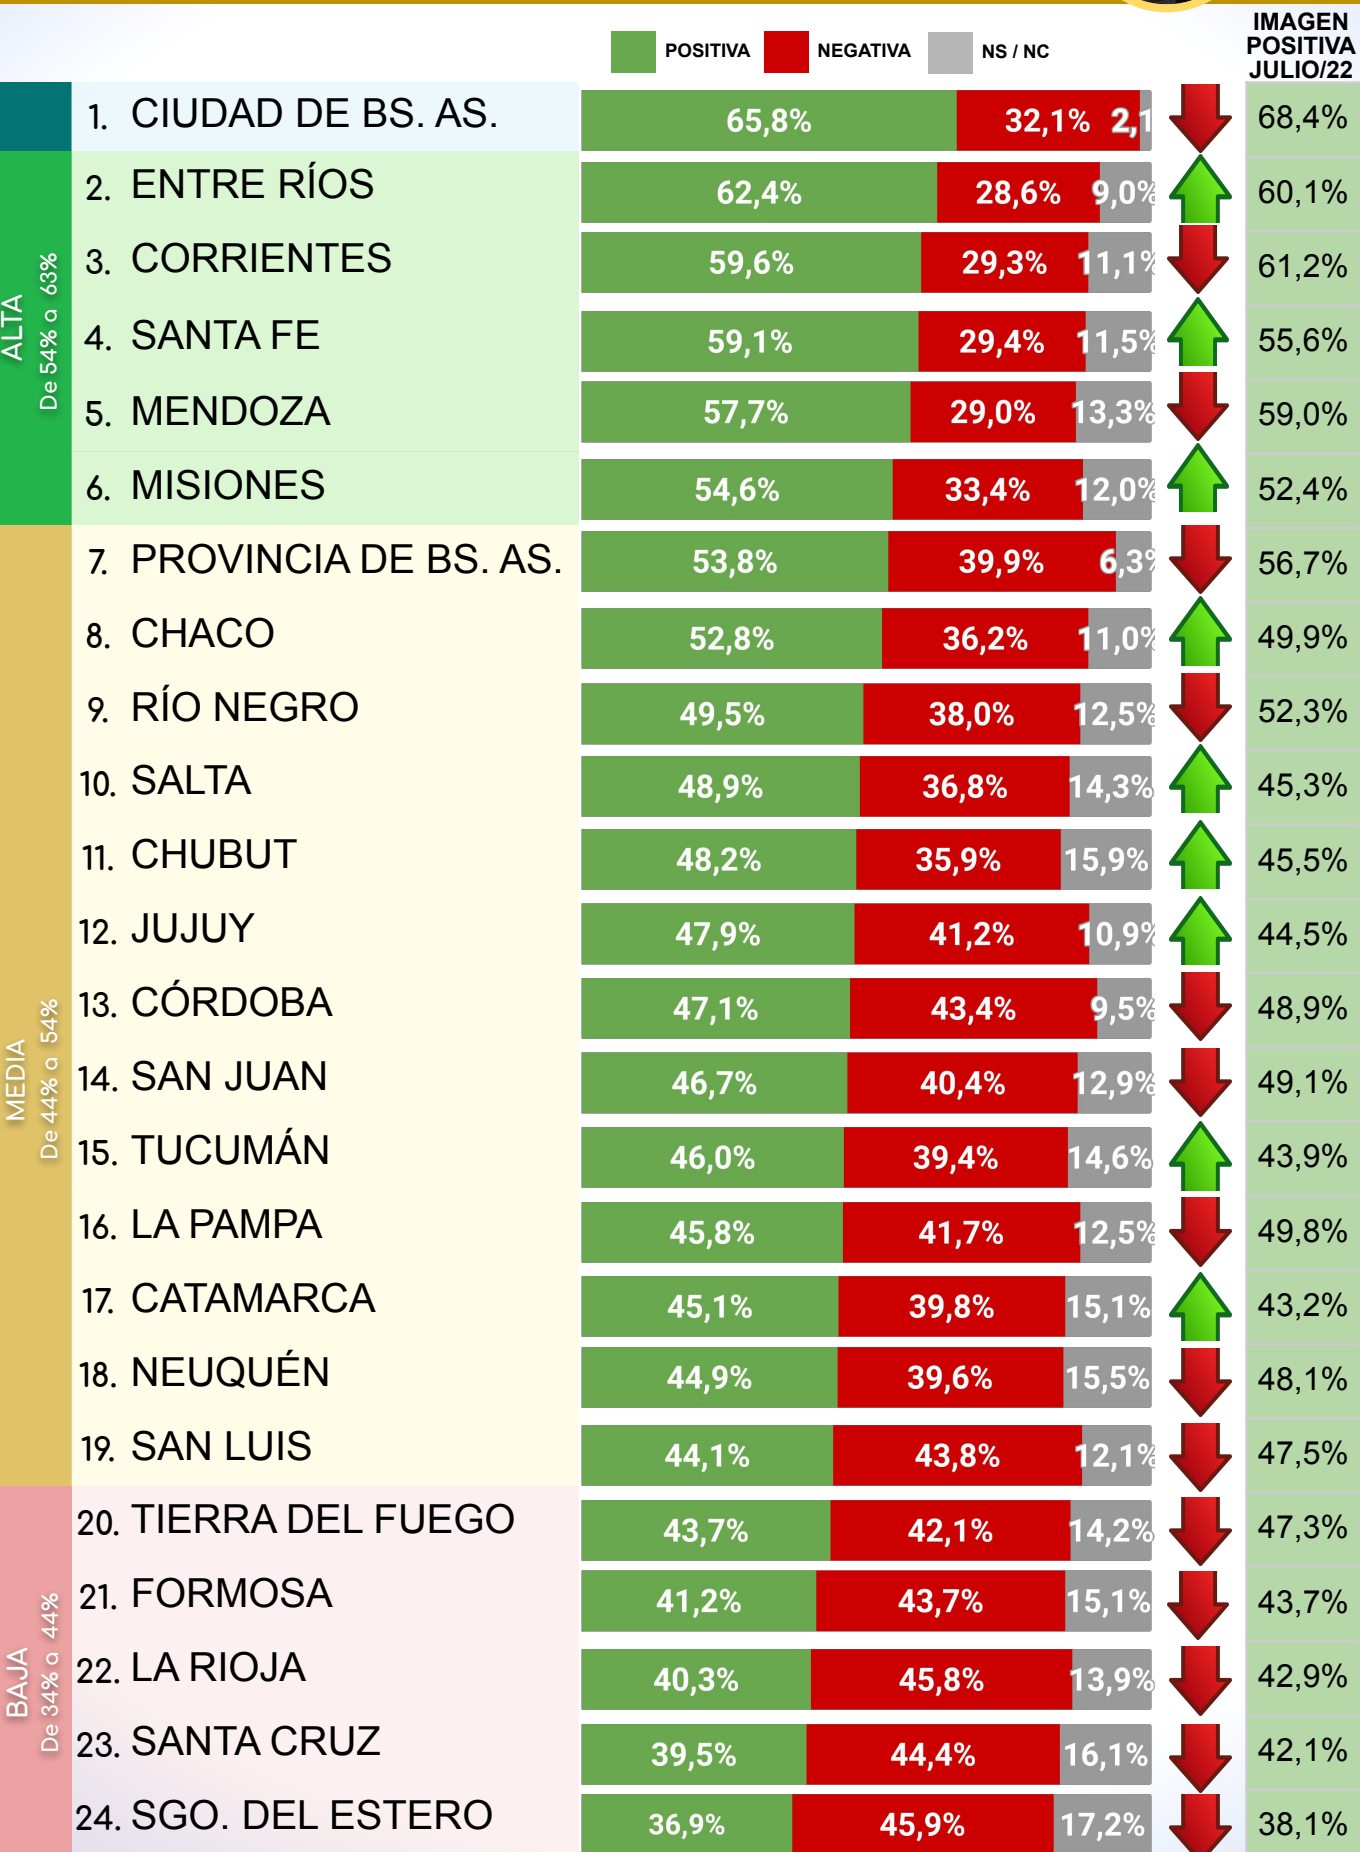

RANKING INTERPROVINCIAL DE IMAGEN POSITIVA HORACIO RODRÍGUEZ LARRETA - AGOSTO 2022 -