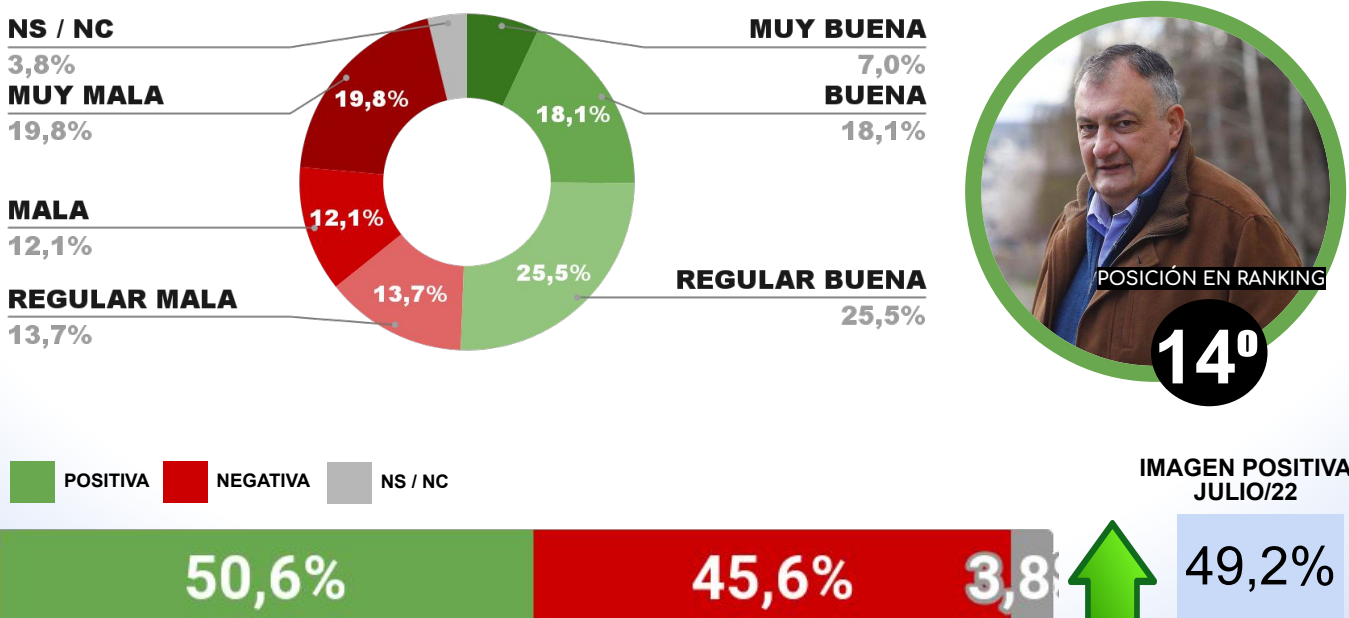

IMAGEN INTENDENTE GUSTAVO GENNUSO